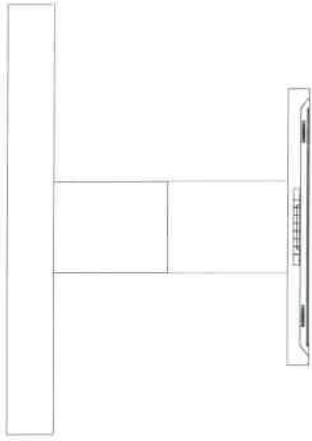

Kommission: MK 151-153
Fachberater: Enrico Elste
Datum: 19.07.2018
Ansicht: Wandansicht / Bildschirmgröße
Plan ID

Hersteller: Staude Küchen
Programm: LASSO Laser soft
Griff: 720 Griffleiste edelstahlf. gebürs.
APL-Farbe: 43 Salento grau-weiße

Die Darstellungen dienen nur dem grafische Überblick und sind nicht passgenau. Farben und Strukturverläufe können abweichen. Änderungen der Frontaufteilung sind herstellerbedingt vorbehalten.