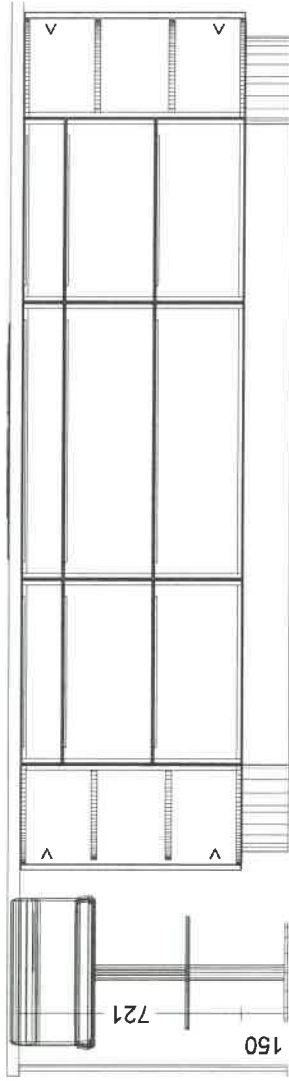

Kommission: MK 151-153 Fachberater: Enrico Elste Datum: 19.07.2018 Ansicht: Wandansicht / Bildschirmgröße Plan ID	Hersteller: Staude Küchen Programm: LASSO Laser soft Griff: 720 Griffleiste edelstahlf. gebürs. APL-Farbe: 43 Salento grau^{1,4-eige}	Die Darstellungen dienen nur dem grafischen Überblick und sind nicht passgenau. Farben und Strukturverläufe können abweichen. Änderungen der Frontaufteilung sind herstellerbedingt vorbehalten.	KPS designstudio