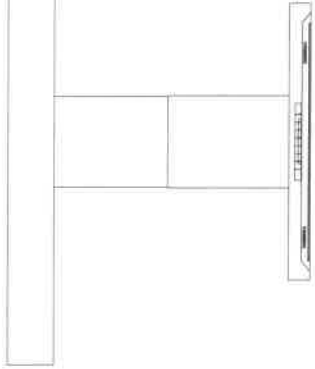

Kommission: MK 151-153 Fachberater: Enrico Elste Datum: 19.07.2018 Ansicht: Wandansicht / Bildschirmgröße Plan ID	Hersteller: Staude Küchen Programm: LASSO Laser soft Griff: 720 Griffleiste edelstahlf. gebürs. APL-Farbe: 43 Salento grau^{1,4-eige}	Die Darstellungen dienen nur dem grafischen Überblick und sind nicht passgenau. Farben und Strukturverläufe können abweichen. Änderungen der Frontaufteilung sind herstellerbedingt vorbehalten.	KPS designstudio