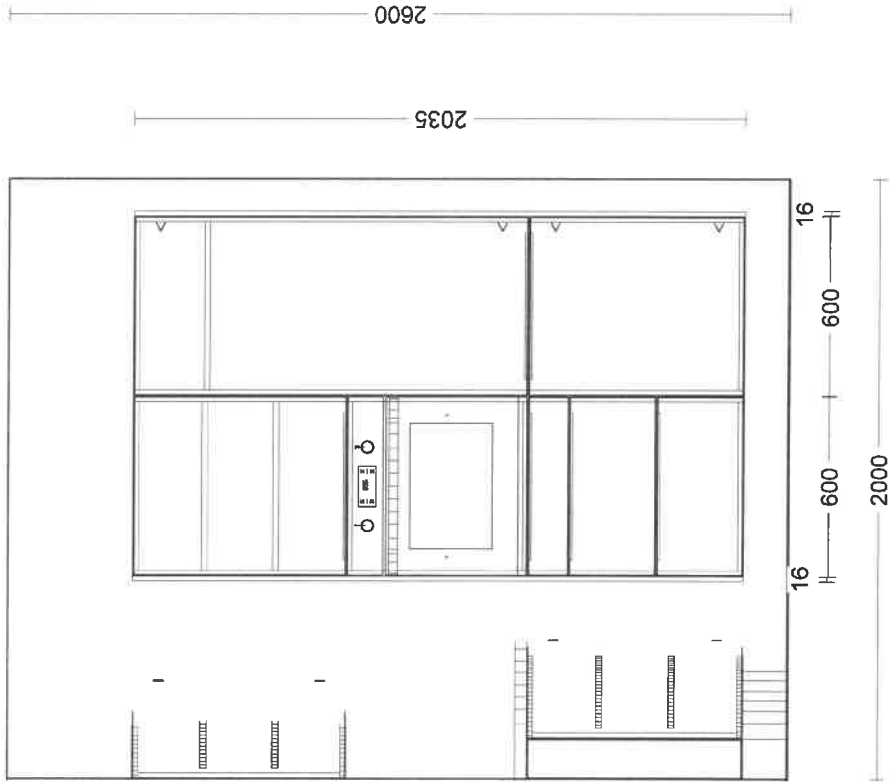

Kommission: MK 151-153	Hersteller: Staude Küchen	Die Darstellungen dienen nur dem grafische Überblick und sind nicht passgenau. Farben und Strukturverläufe können abweichen. Änderungen der Frontaufteilung sind herstellerbedingt vorbehalten.
Fachberater: Enrico Eliste	Program: LASSO Laser soft	
Datum: 19.07.2018	Griff: 720 Griffreihe edelstahlf. gebürs.	
Ansicht: Wandansicht 3 / Bildschirmgröße	APL-Farbe: 43 Salento grau-rotige	
Plan ID		KPS designstudio