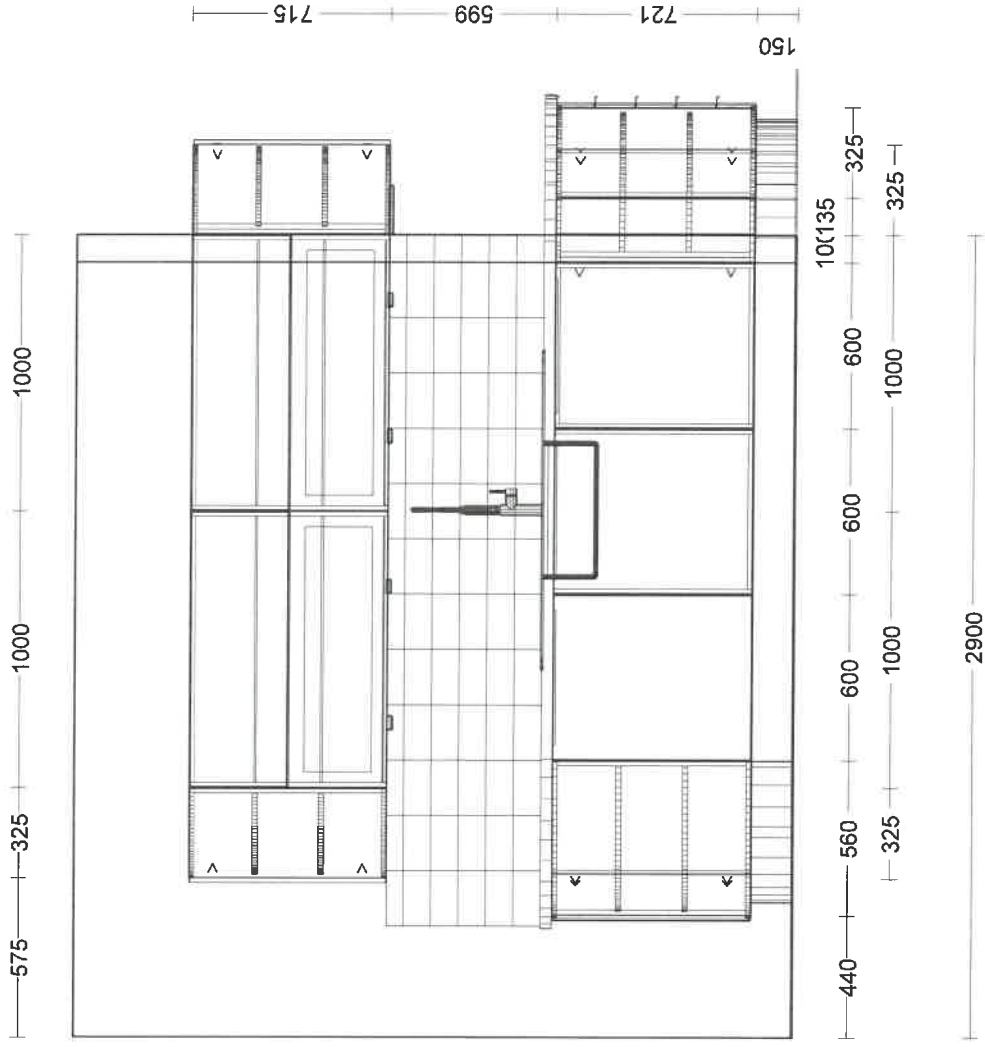

Kommission: MK 151-153
Fachberater: Enrico Elste
Datum: 19.07.2018
Ansicht: Wandansicht / Bildschirmgröße
Plan ID

Hersteller: Staude Küchen
Programm: LASSO Laser soft
Griff: 720 Griffleiste edelstahlif.gebürs.
APL-Farbe: 43 Salento grau

Die Darstellungen dienen nur dem grafischen Überblick und sind nicht passgenau. Farben und Strukturverläufe können abweichen. Änderungen der Frontaufteilung sind herstellerbedingt vorbehalten.