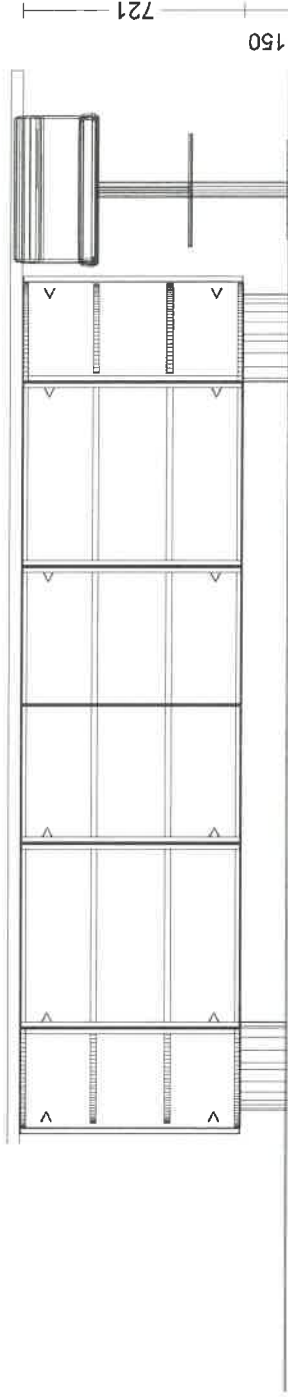

Kommission: MK 151-153
Fachberater: Enrico Elste
Datum: 19.07.2018
Ansicht: Wandansicht / Bildschirmgröße
Plan ID

Hersteller: Staude Küchen
Programm: LASSO Laser soft
Griff: 720 Griffleiste edelstahlf. gebürs.
APL-Farbe: 43 Salento grau-weiße

Die Darstellungen dienen nur dem grafische Überblick und sind nicht passgenau. Farben und Strukturverläufe können abweichen. Änderungen der Frontaufteilung sind herstellerbedingt vorbehalten.