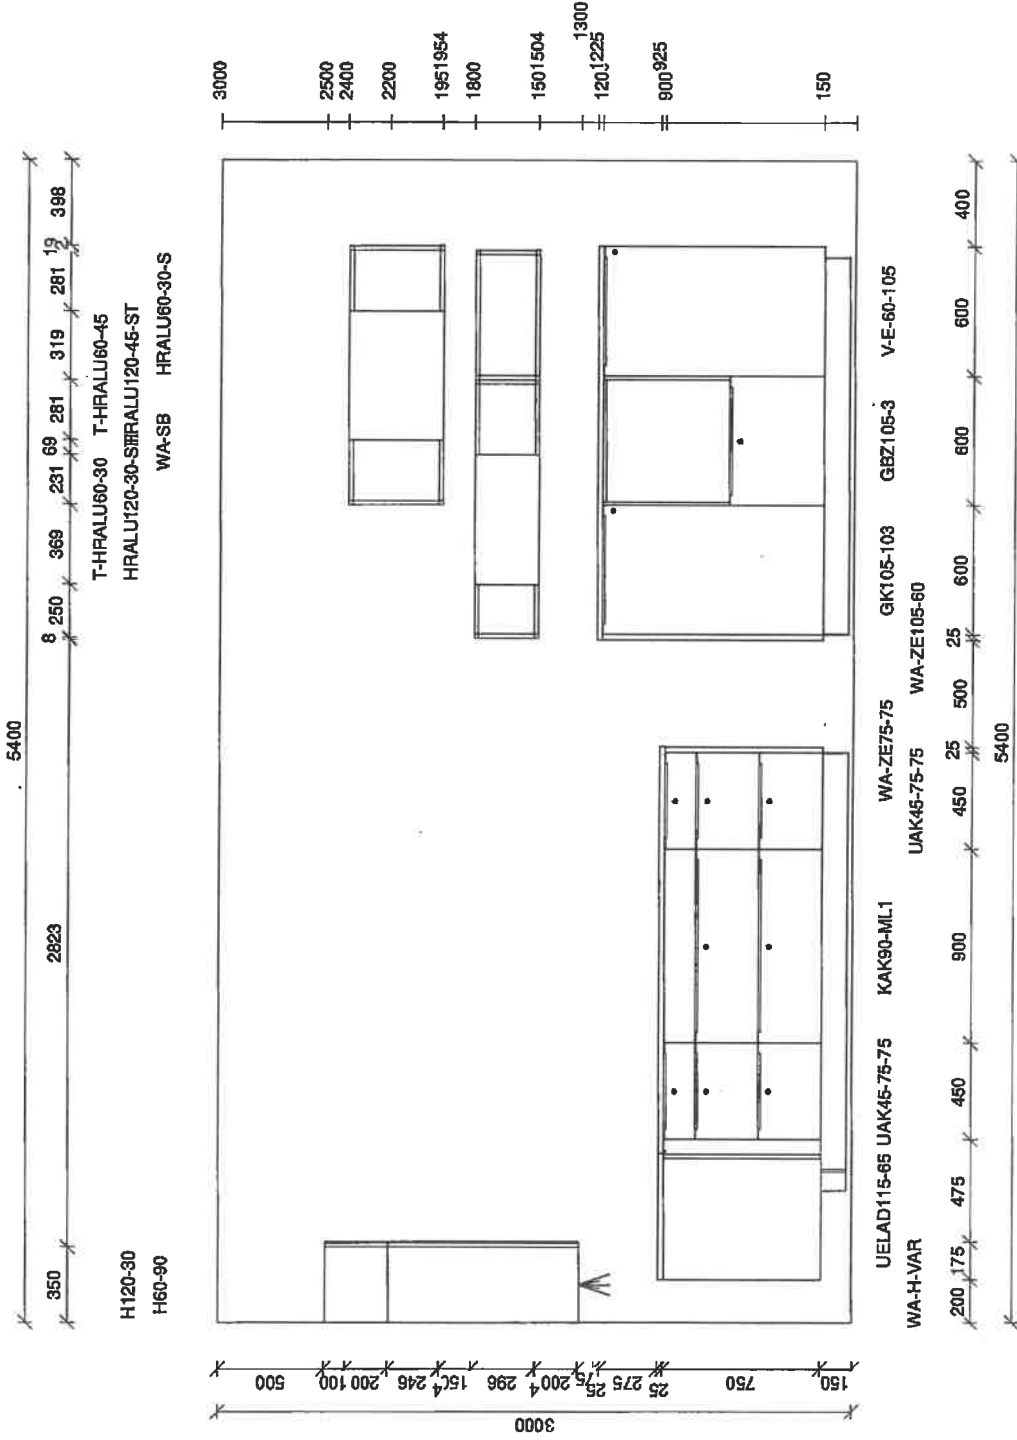

* Rasterersatz

Das Original kann von der grafischen Darstellung abweichen.

Küche für
mich gemacht

Mod. : M30	Kom. : Kofe 73/74 IL3290
Front: 675 Kunststoff, Stahl Grau	Name: Küchencenter Staude
Griff: 561 Griffleiste Schwarz H Waagrecht / waagrecht	KdNr: 10543
Apld: S97 Stahl Grau	Str.: Meelbaumstr. 5
	Ort : 30165 Hannover
	Datum: 18.4.2019 Seite
	Maßstab: 1:33 Riß FA

* Rasterversatz
 Das Original kann von der grafischen Darstellung abweichen.

Mod.: M30	Korn.: Koje 73/74 IL3290
Front: 675 Kunststoff, Stahl Grau	Name: Küchencenter Staude
Griff: 561 Griffleiste Schwarz H Waagrecht / waagrecht	KdNr: 10543
Apld: S97 Stahl Grau	Str.: Meelbaumstr. 5
	Ort: 30165 Hannover
	Datum: 18.4.2019
	Seite
	Maßstab 1: 33
	RiB FA

* Rasterversatz
 Das Original kann von der grafischen Darstellung abweichen.

Mod.: M30

Front: 675 Kunststoff, Stahl Grau

Griff: 561 Griffleiste Schwarz H Waagrecht / waagrecht

ApId: S97 Stahl Grau

Kom.: Koje 7374 L3290

Name: Küchencenter Staude

KdNr: 10543

Str.: Meelbaumstr. 5

Ort: 30165 Hannover

Datum: 18.4.2019 Seite

Maßstab 1:33 Riß FA

Küche für
 mich gemacht

* Rasterersatz
 Das Original kann von der grafischen Darstellung abweichen.