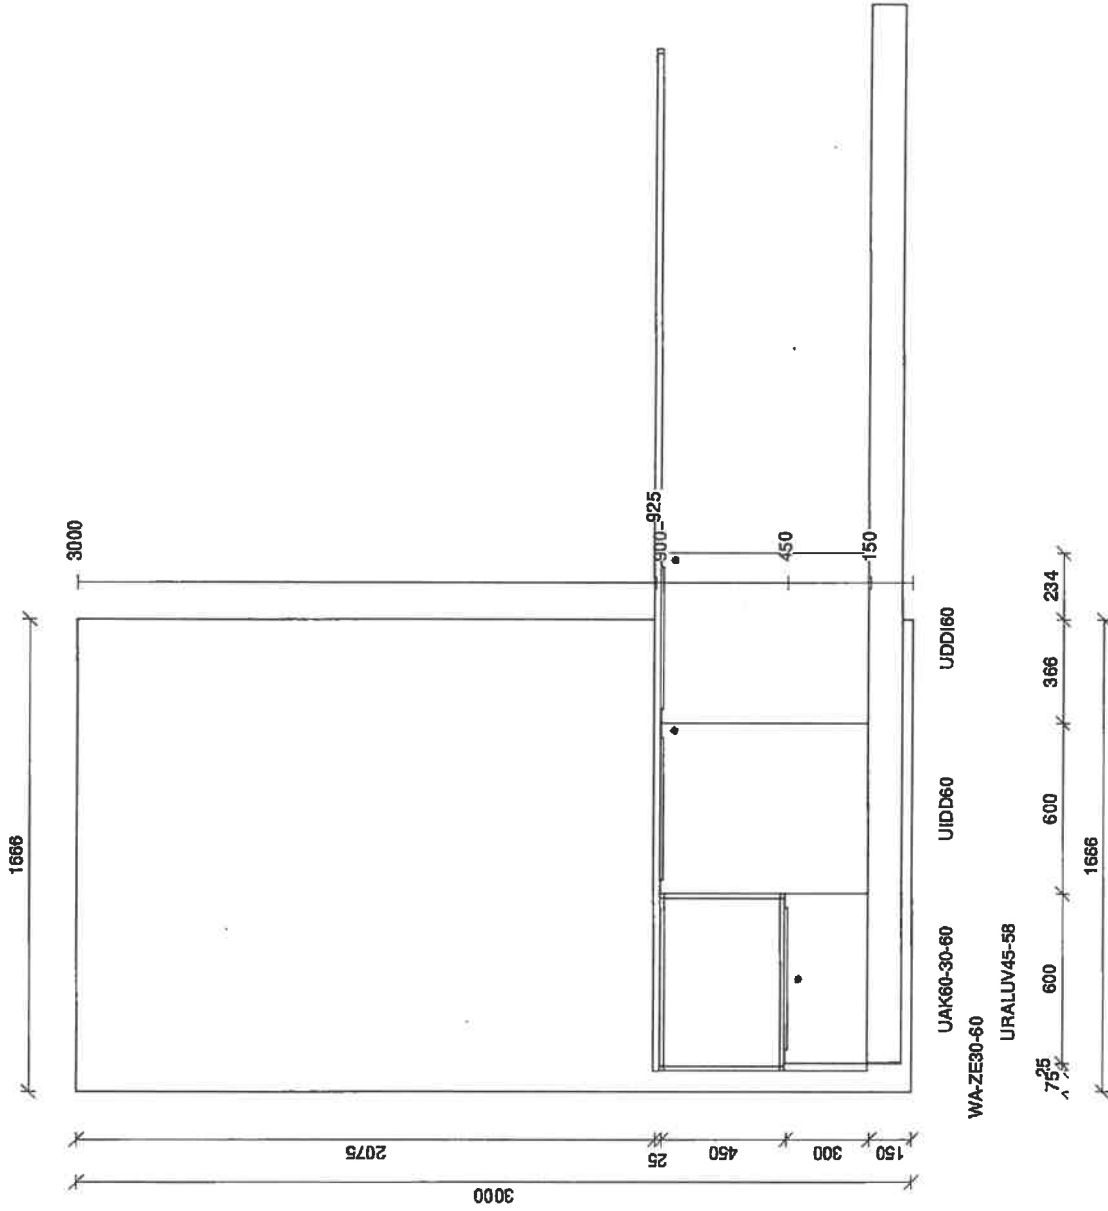

* Rasterersatz

Das Original kann von der grafischen Darstellung abweichen.

Küche für
mich gemacht

Mod. : M30	Kom. : Kofe 73/74 IL3290
Front: 675 Kunststoff, Stahl Grau	Name: Küchencenter Staude
Griff: 561 Griffleiste Schwarz H Waagrecht / waagrecht	KdNr: 10543
Apld: S97 Stahl Grau	Str.: Meelbaumstr. 5
	Ort : 30165 Hannover
	Datum: 18.4.2019 Seite
	Maßstab: 1:33 Riß FA

* Rasterversatz
 Das Original kann von der grafischen Darstellung abweichen.

Mod.: M30	Korn.: Koje 73/74 IL3290
Front: 675 Kunststoff, Stahl Grau	Name: Küchencenter Staude
Griff: 561 Griffleiste Schwarz H Waagrecht / waagrecht	KdNr: 10543
Apld: S97 Stahl Grau	Str.: Meelbaumstr. 5
	Ort: 30165 Hannover
	Datum: 18.4.2019
	Seite
	Maßstab 1: 33
	RiB FA

Name: Küchencenter Staude

KdNr: 10543

Str.: Meelbaumstr. 5

Ort: 30165 Hannover

Datum: 18.4.2019 Seite

Maßstab 1:33 Riß FA

Küche für
 mich gemacht

* Rasterersatz
 Das Original kann von der grafischen Darstellung abweichen.

Mod. : M30

Front: 675 Kunststoff, Stahl Grau

Griff: 561 Griffleiste Schwarz H Waagrecht / waagrecht

Apld: S97 Stahl Grau

Kom. : KcJe 73/74 IL3290

Name: Küchencenter Staude

KdNr: 10543

Str.: Meelbaumstr. 5