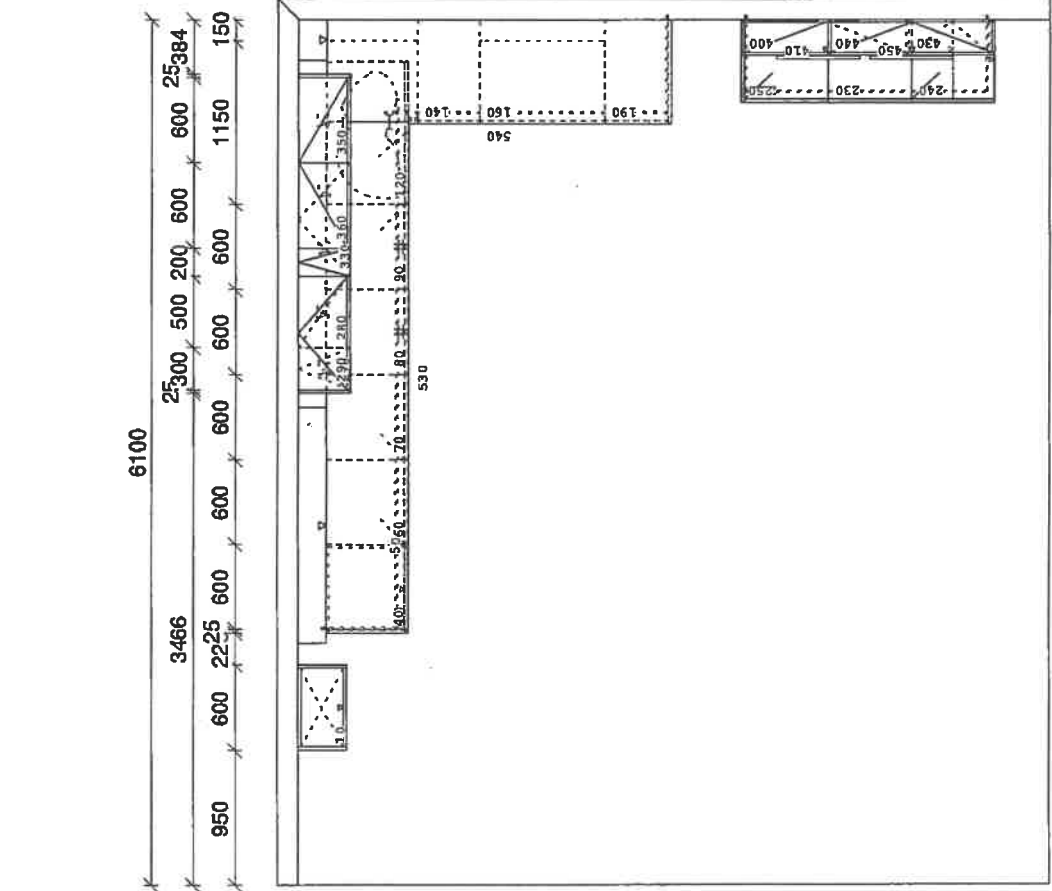

1. Pos. ArtNr.
2. 10 SRM60-195-35
   - 11 SRM60-195-35R
   - 30 UAK60-30-60
   - 40 URALUV45-58
   - 41 URALU-45-58S
   - 42 URALU-T
   - 43 URALUV58-B
   - 50 W16-ZE-VAR
   - 60 UIDD60
   - 70 UDDI60
   - 80 GSB60-01
   - 90 SOD60
   - 110 AP25-SET-ESP
   - 120 UELAD115-65
   - 140 UAK45-75-75
   - 160 KAK90-ML1
   - 190 UAK45-75-75
   - 220 GK105-103
   - 230 GBZ105-3
   - 240 V-E-60-105
   - 242 SF56-105-29
   - 250 WA-SB
   - 270 HR30-60
   - 280 H50-60
   - 290 HL80-60
   - 320 HR80-30
   - 330 HR20-90
   - 340 H60-60
   - 350 H60-90
   - 360 H120-30
   - 400 HRALU120-30-ST
   - 401 HRALU120-30-25T
   - 402 HRALU-120B
   - 403 HRALU-120B
   - 410 T-HRALU60-30
   - 430 HRALU60-30-S
   - 431 HRALU60-30-25
   - 432 HRALU-60B
   - 433 HRALU-60B
   - 440 HRALU120-45-ST
   - 441 HRALU120-45-25T
   - 442 HRALU-120B
   - 443 HRALU-120B
   - 450 T-HRALU60-45
   - 530 AP25D60
   - 540 AP25D75

L L R R L L R LR

Das Original kann von der grafischen Darstellung abweichen.

Mod.: M30

Front: 675 Kunststoff, Stahl Grau

Griff: 561 Griffleiste Schwarz H Waagrecht / waagrecht

Apld.: 997 Stahl Grau

Korn.: Koje 7374 IL3290

Name: Küchencenter Staude

KdNr.: 10543

Str.: Meelbaumstr. 5

Ort: 30165 Hannover

Küchte für
mich gemacht

Datum: 18.4.2019 Seite

Maßstab 1: 50 Riß GR