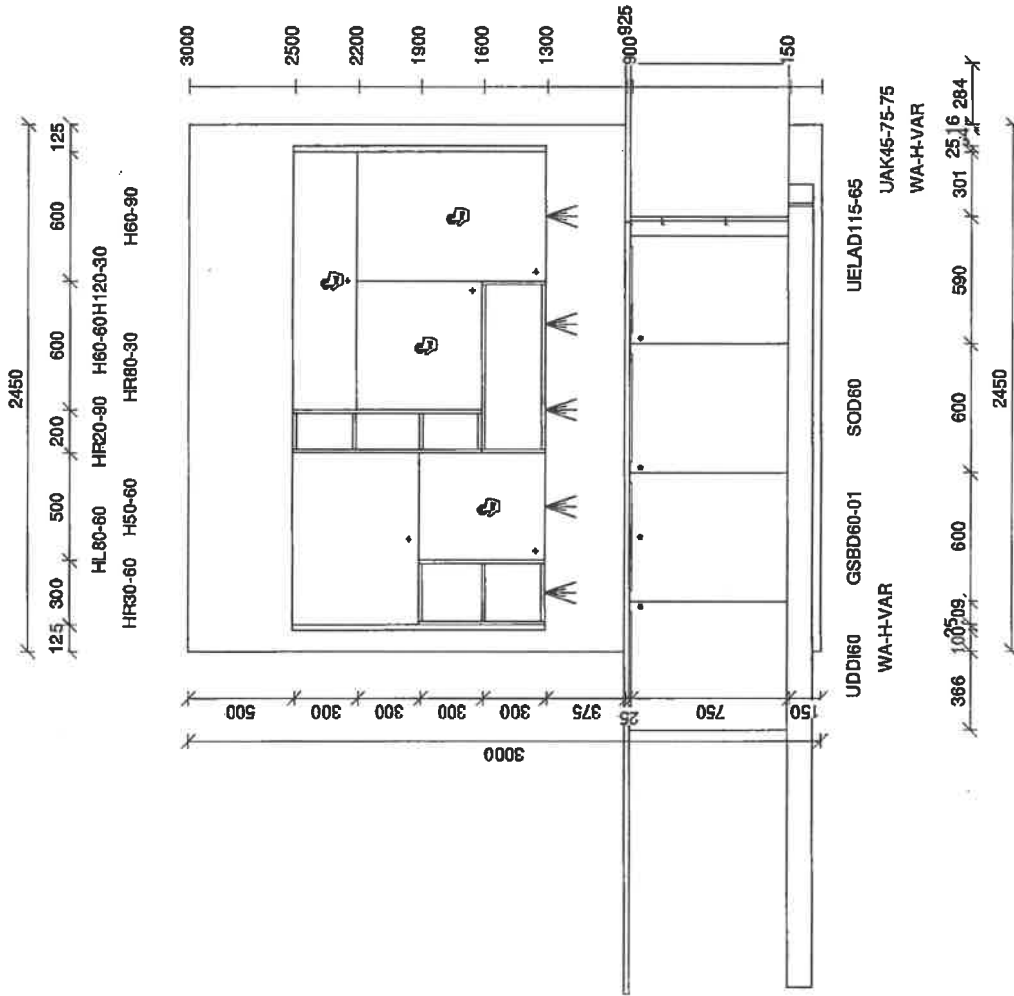

* Rasterersatz

Das Original kann von der grafischen Darstellung abweichen.

Küche für
mich gemacht

Mod. : M30	Kom. : Kofe 73/74 IL3290
Front: 675 Kunststoff, Stahl Grau	Name: Küchencenter Staude
Griff: 561 Griffleiste Schwarz H Waagrecht / waagrecht	KdNr: 10543
Apld: S97 Stahl Grau	Str.: Meelbaumstr. 5
	Ort : 30165 Hannover
	Datum: 18.4.2019 Seite
	Maßstab: 1:33 Riß FA

* Rasterversatz
 Das Original kann von der grafischen Darstellung abweichen.

Mod.: M30	Korn.: Koje 73/74 IL3290
Front: 675 Kunststoff, Stahl Grau	Name: Küchencenter Staude
Griff: 561 Griffleiste Schwarz H Waagrecht / waagrecht	KdNr: 10543
Apld: S97 Stahl Grau	Str.: Meelbaumstr. 5
	Ort: 30165 Hannover
	Datum: 18.4.2019
	Seite
	Maßstab 1: 33
	RiB FA

* Rasterversatz
 Das Original kann von der grafischen Darstellung abweichen.

Mod.: M30

Front: 675 Kunststoff, Stahl Grau

Griff: 561 Griffleiste Schwarz H Waagrecht / waagrecht

ApId: S97 Stahl Grau

Kom.: Koje 7374 L3290

Name: Küchencenter Staude

KdNr: 10543

Str.: Meelbaumstr. 5

Ort: 30165 Hannover

Datum: 18.4.2019 Seite

Maßstab 1:33 Riß FA

Küche für
 mich gemacht

* Rasterersatz
 Das Original kann von der grafischen Darstellung abweichen.