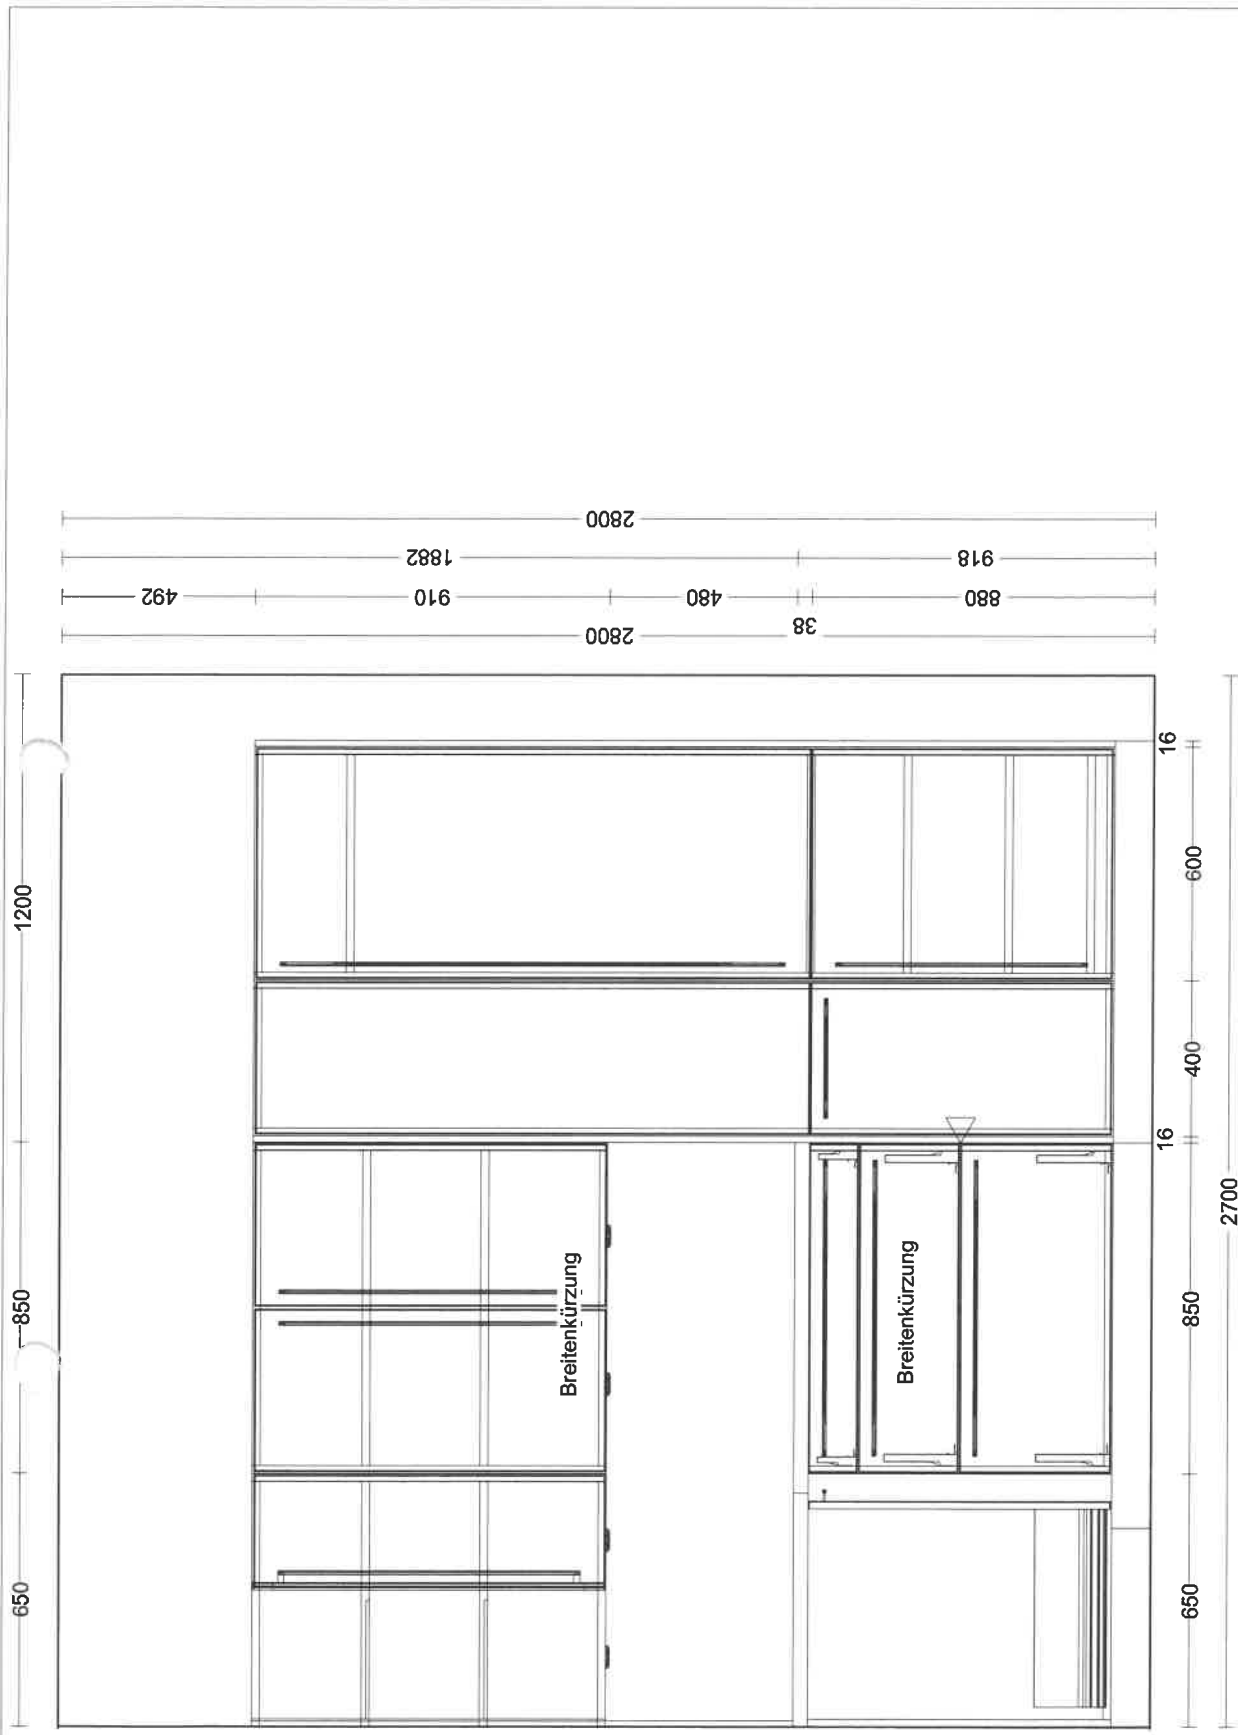

Die Darstellungen dienen nur dem grafischen Überblick und sind nicht passgenau. Farben und Strukturverläufe können abweichen. Änderungen der Frontaufteilung sind herstellerbedingt vorbehalten.

**Hersteller:** Staude Küchen  
**Programm:** AV 4030  
**Griff:** 550 Stangengriff edelstahlfarben  
**APL-Farbe:** 26 Terra

**Kommission:** MK34  
**Fachberater:** Enrico Elste  
**Datum:** 27.04.2019  
**Ansicht:** Grundriss / Bildschirmgröße  
**Plan ID**

© by Küchencenter Staude  
 KPS designstudio

© by Küchencenter Staude	<b>Kommission:</b> MK34 <b>Fachberater:</b> Enrico Elste <b>Datum:</b> 27.04.2019 <b>Ansicht:</b> Wandansicht 2 / Bildschirmgröße <b>Plan ID</b>	<b>Hersteller:</b> Staude Küchen <b>Programm:</b> AV 4030 <b>Griff:</b> 550 Stangengriff edelstahlfarben <b>APL-Farbe:</b> 26 Terra	Die Darstellungen dienen nur dem grafischen Überblick und sind nicht passgenau. Farben und Strukturverläufe können abweichen. Änderungen der Frontaufteilung sind herstellerbedingt vorbehalten.	KPS designstudio
--------------------------	--	--	--	------------------

Kommission: MK34  
 Fachberater: Enrico Elste  
 Datum: 27.04.2019  
 Ansicht: Wandansicht 1 / Bildschirmgröße  
 Plan ID

© by Küchencenter Staude

<p>Die Darstellungen dienen nur dem grafischen Überblick und sind nicht passgenau. Farben und Strukturverläufe können abweichen. Änderungen der Frontaufteilung sind herstellerbedingt vorbehalten.</p>	<p><b>Hersteller:</b> Stau.de Küchen  <b>Programm:</b> AV 4030  <b>Griff:</b> 550 Stangengriff edelstahlfarben  <b>APL-Farbe:</b> 26 Terra</p>	<p><b>Kommission:</b> MK34  <b>Fachberater:</b> Enrico Elste  <b>Datum:</b> 27.04.2019  <b>Ansicht:</b> Wandansicht 3 / Bildschirmgröße  <b>Plan ID</b></p>	<p>© by Küchencenter Stau.de          KPS designstudio</p>
---	--	---	--