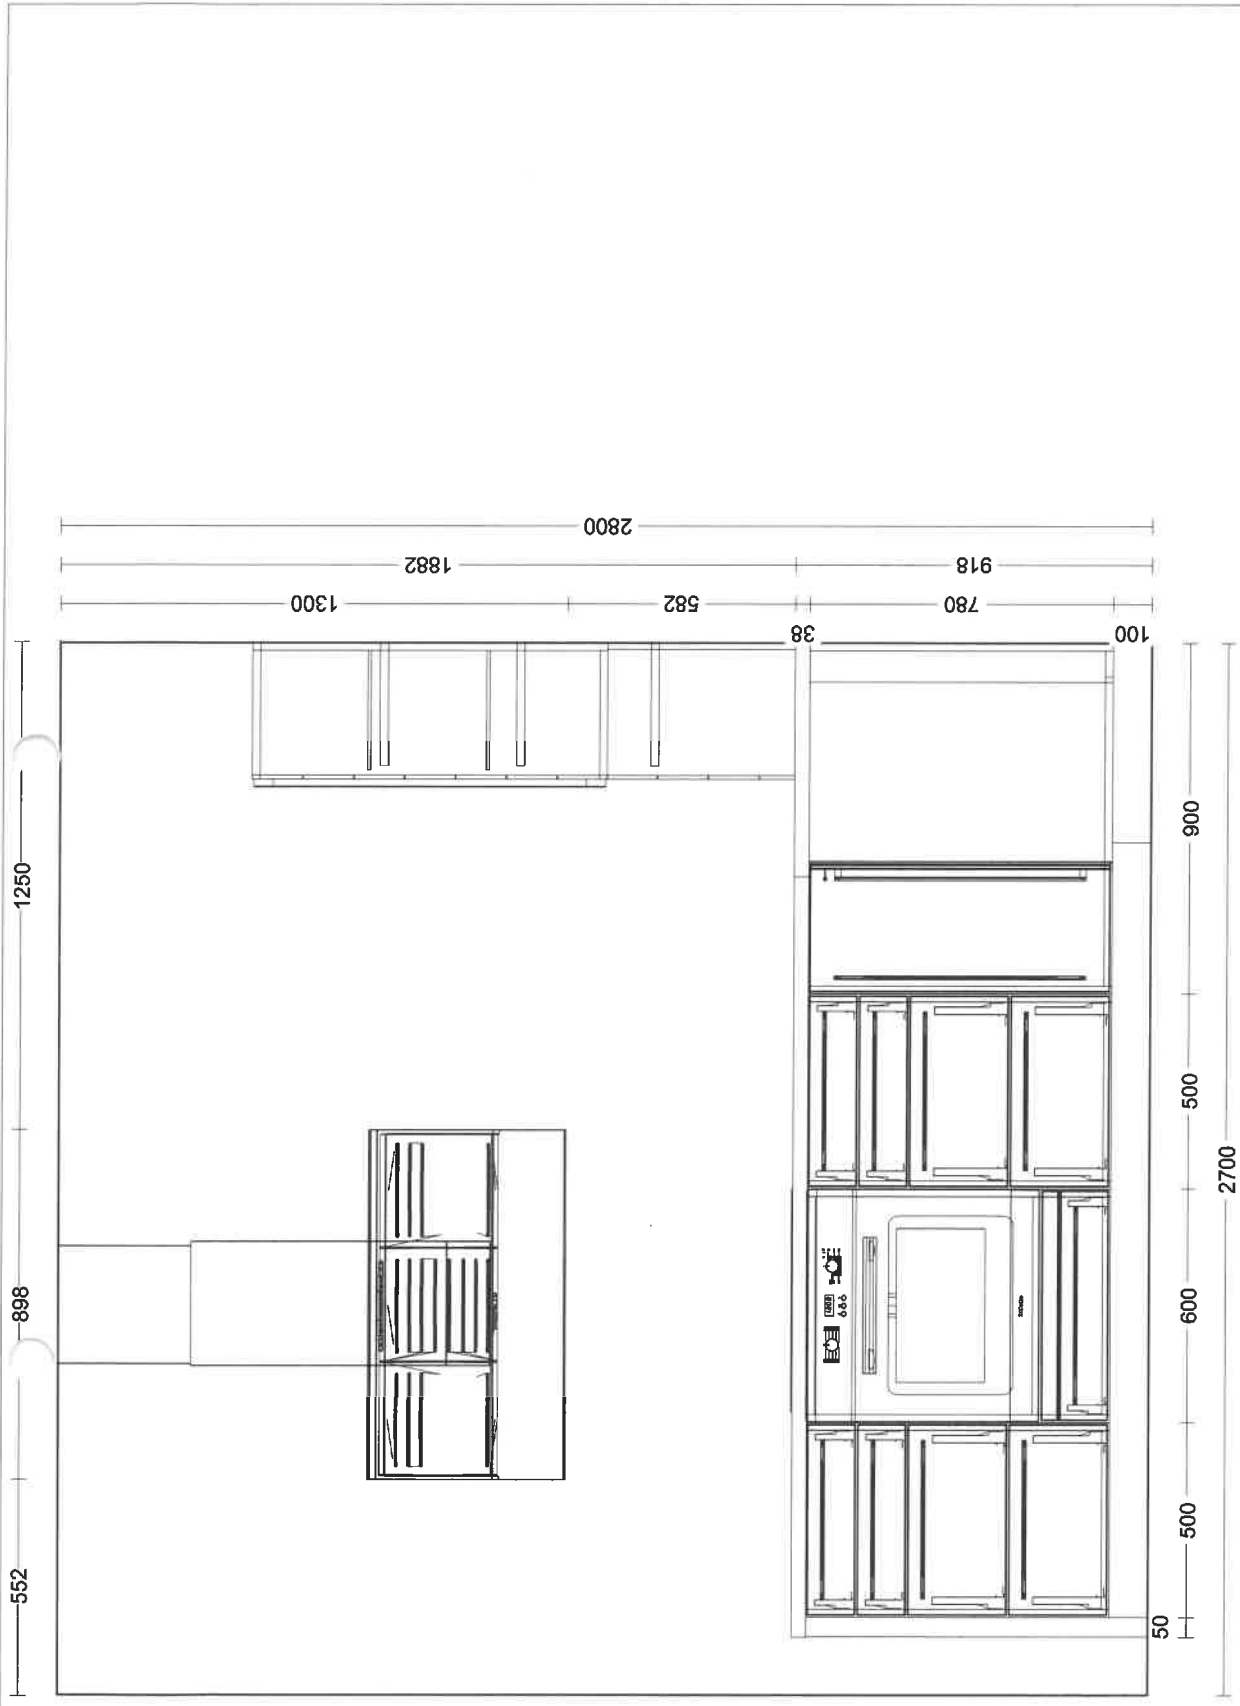

Die Darstellungen dienen nur dem grafischen Überblick und sind nicht passgenau. Farben und Strukturverläufe können abweichen. Änderungen der Frontaufteilung sind herstellerbedingt vorbehalten.

**Hersteller:** Staude Küchen  
**Programm:** AV 4030  
**Griff:** 550 Stangengriff edelstahlfarben  
**APL-Farbe:** 26 Terra

**Kommission:** MK34  
**Fachberater:** Enrico Elste  
**Datum:** 27.04.2019  
**Ansicht:** Grundriss / Bildschirmgröße  
**Plan ID**

© by Küchencenter Staude  
 KPS designstudio

© by Küchencenter Staude	<b>Kommission:</b> MK34 <b>Fachberater:</b> Enrico Elste <b>Datum:</b> 27.04.2019 <b>Ansicht:</b> Wandansicht 2 / Bildschirmgröße <b>Plan ID</b>	<b>Hersteller:</b> Staude Küchen <b>Programm:</b> AV 4030 <b>Griff:</b> 550 Stangengriff edelstahlfarben <b>APL-Farbe:</b> 26 Terra	Die Darstellungen dienen nur dem grafischen Überblick und sind nicht passgenau. Farben und Strukturverläufe können abweichen. Änderungen der Frontaufteilung sind herstellerbedingt vorbehalten.	KPS designstudio
--------------------------	--	--	--	------------------