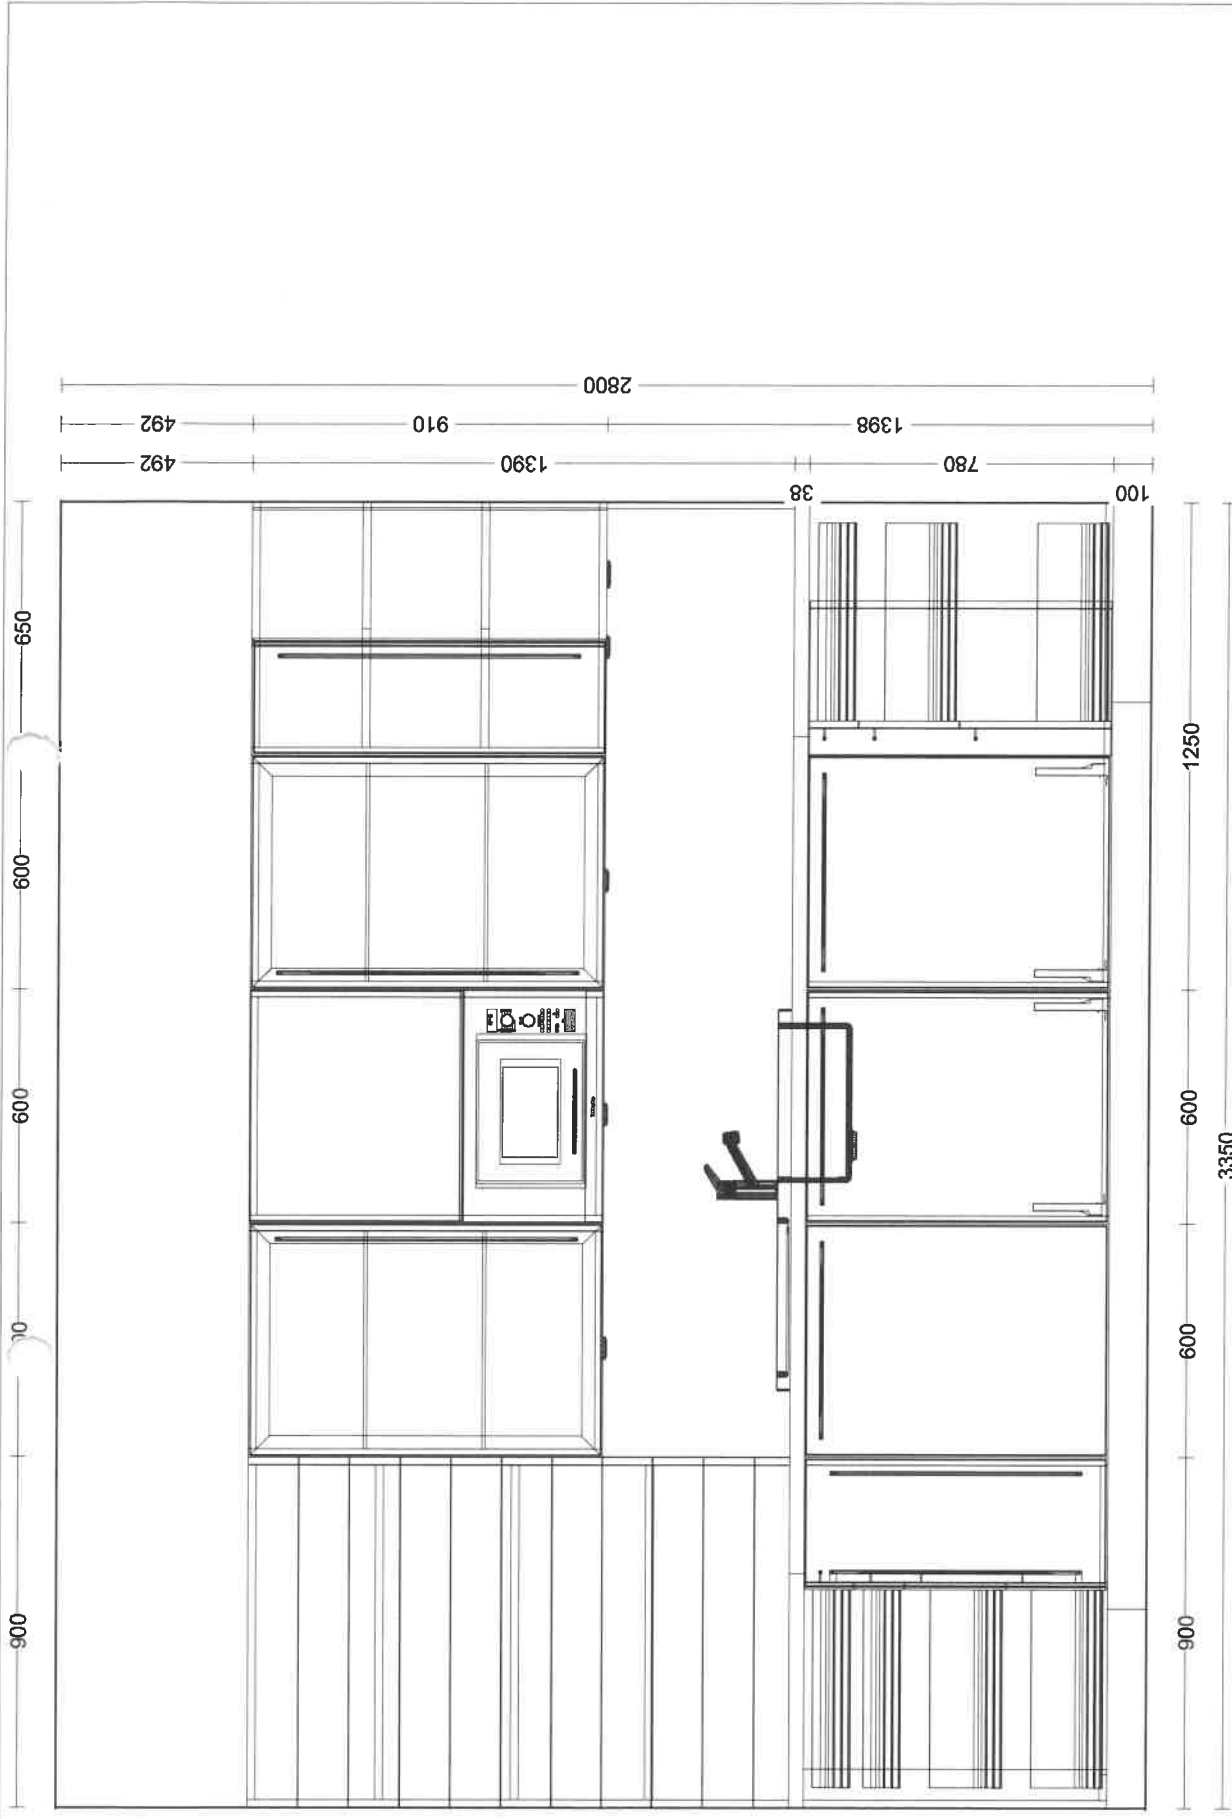

Die Darstellungen dienen nur dem grafischen Überblick und sind nicht passgenau. Farben und Strukturverläufe können abweichen. Änderungen der Frontaufteilung sind herstellerbedingt vorbehalten.	Hersteller: Stau.de Küchen Programm: AV 4030 Griff: 550 Stangengriff edelstahlfarben APL-Farbe: 26 Terra	Kommission: MK34 Fachberater: Enrico Elste Datum: 27.04.2019 Ansicht: Wandansicht 3 / Bildschirmgröße Plan ID	© by Küchencenter Stau.de KPS designstudio