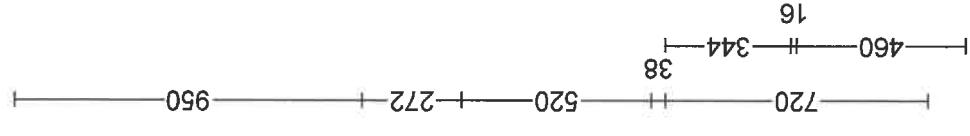

H
20

APL-Überstand
20mm zur Front

Die Darstellungen dienen nur dem grafischen Überblick und sind nicht passgenau. Farben und Strukturverläufe können abweichen. Änderungen der Frontaufteilung sind herstellerbedingt vorbehalten.
KPS designstudio

Hersteller: Nobilia 2020
Programm: 566 Stone Art
Griff: 620 Reilingstange Schwarz
APL-Farbe: 272 Balkeneiche Nachbildung

Kommission: MK147
Planung: Nobilia - MK147
Datum: 30.06.2023
Ansicht: Wandansicht 5 / Bildschirmgröße
Verkäufer: Enrico Elste