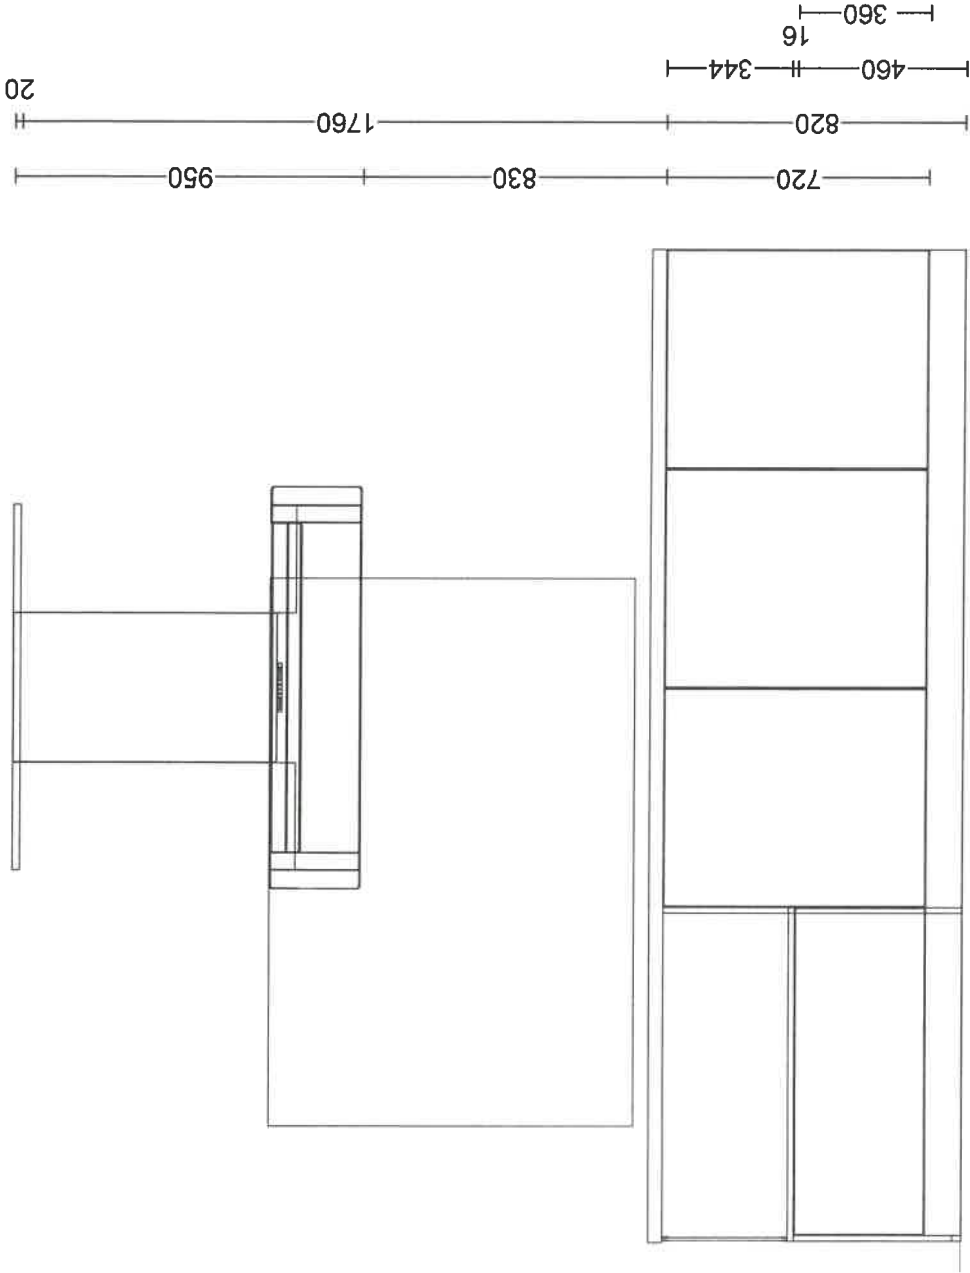

Kommission: MK147
Planung: Nobilia - MK147
Datum: 30.06.2023
Ansicht: Wandansicht 5 / Bildschirmgröße
Verkäufer: Enrico Elste

Hersteller: Nobilia 2020
Programm: 566 Stone Art
Griff: 620 Reilingstange Schwarz
APL-Farbe: 272 Balkeneiche Nachbildung

Die Darstellungen dienen nur dem grafischen Überblick und sind nicht passgenau. Farben und Strukturverläufe können abweichen. Änderungen der Frontaufteilung sind herstellerbedingt vorbehalten.
KPS designstudio