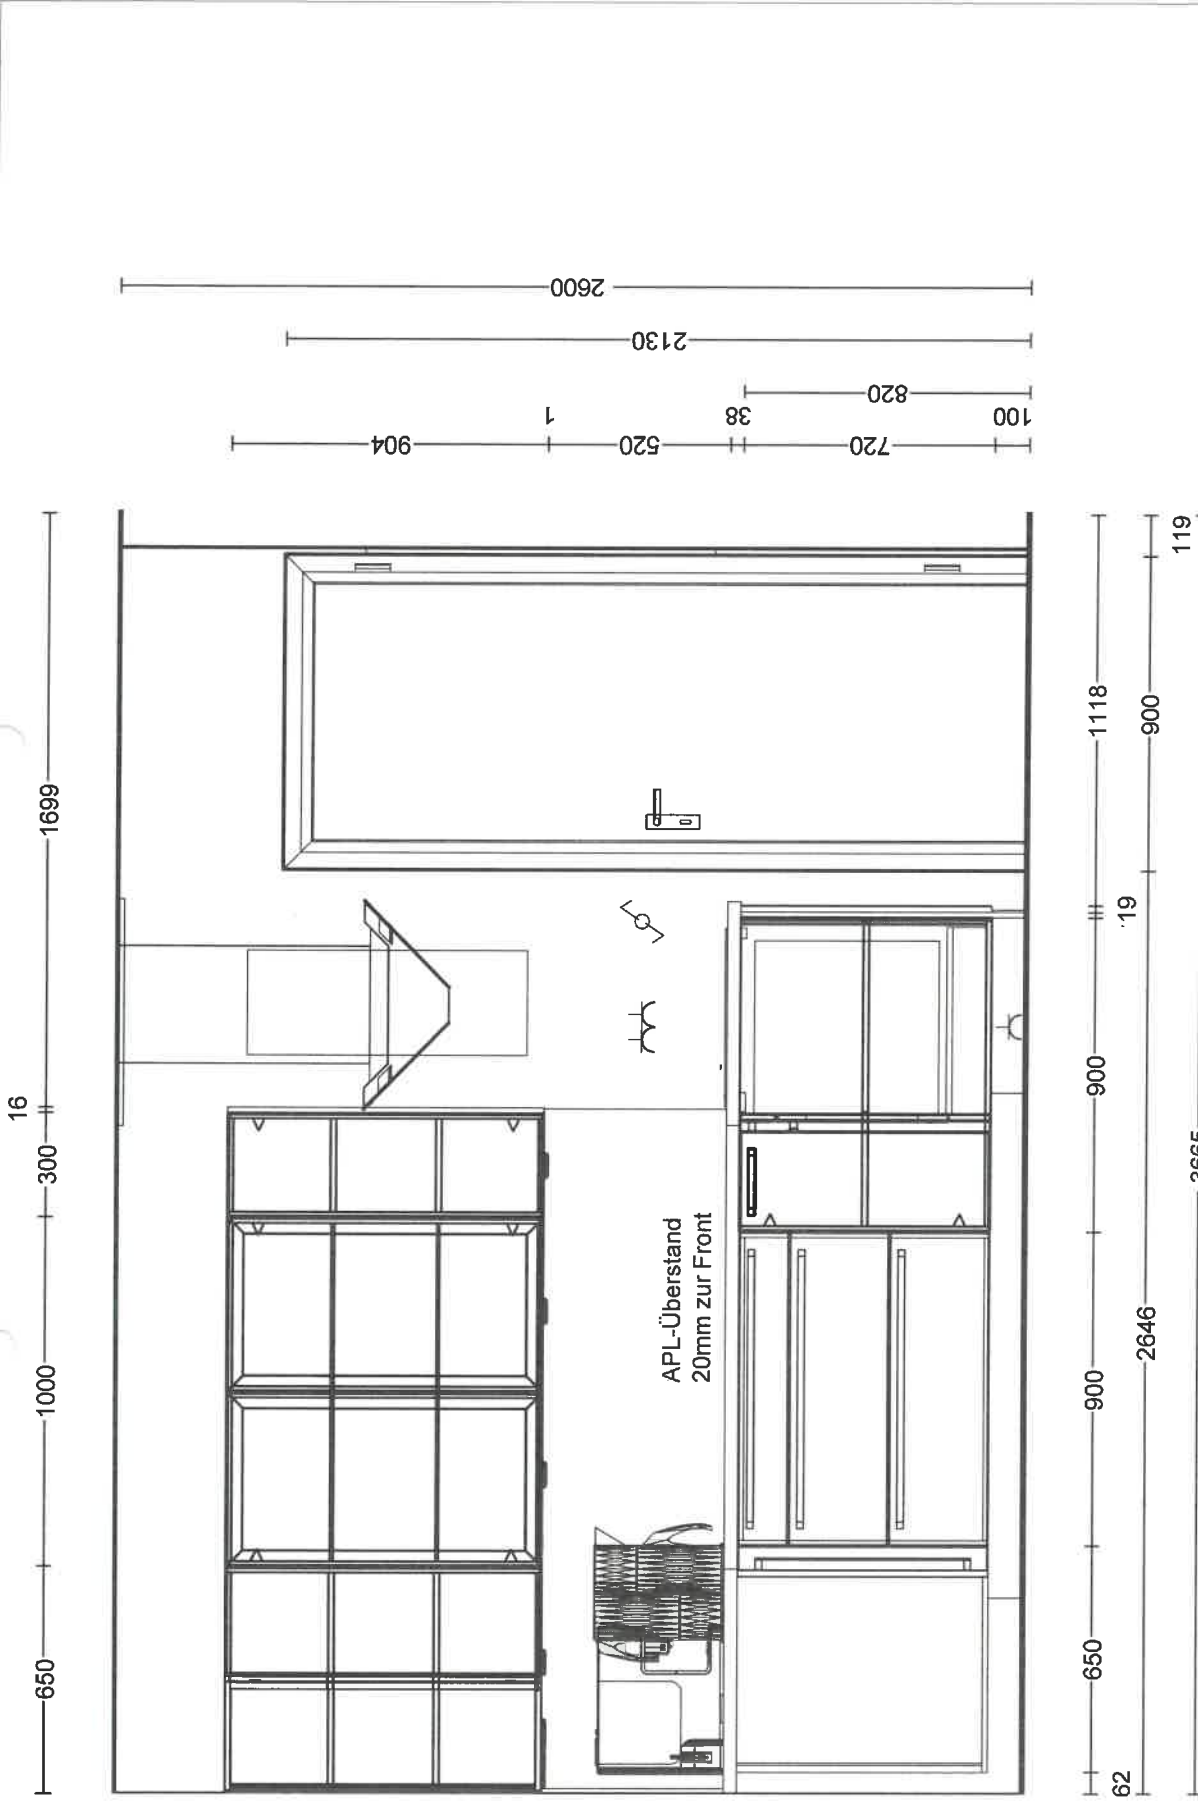

Die Darstellungen dienen nur dem grafischen Überblick und sind nicht passgenau. Farben und Strukturverläufe können abweichen. Änderungen der Frontaufteilung sind herstellerbedingt vorbehalten.

KPS designstudio

Hersteller: Nobilia 2020
Programm: 566 Stone Art
Griff: 620 Reilingstange Schwarz
APL-Farbe: 272 Balkeneiche Nachbildung

Kommission: MK147
Planung: Nobilia - MK147
Datum: 30.06.2023
Ansicht: Wandansicht 4 / Bildschirmgröße
Verkäufer: Enrico Eliste

küchen stau
Die Besten im Norden

© by Küchen Stau