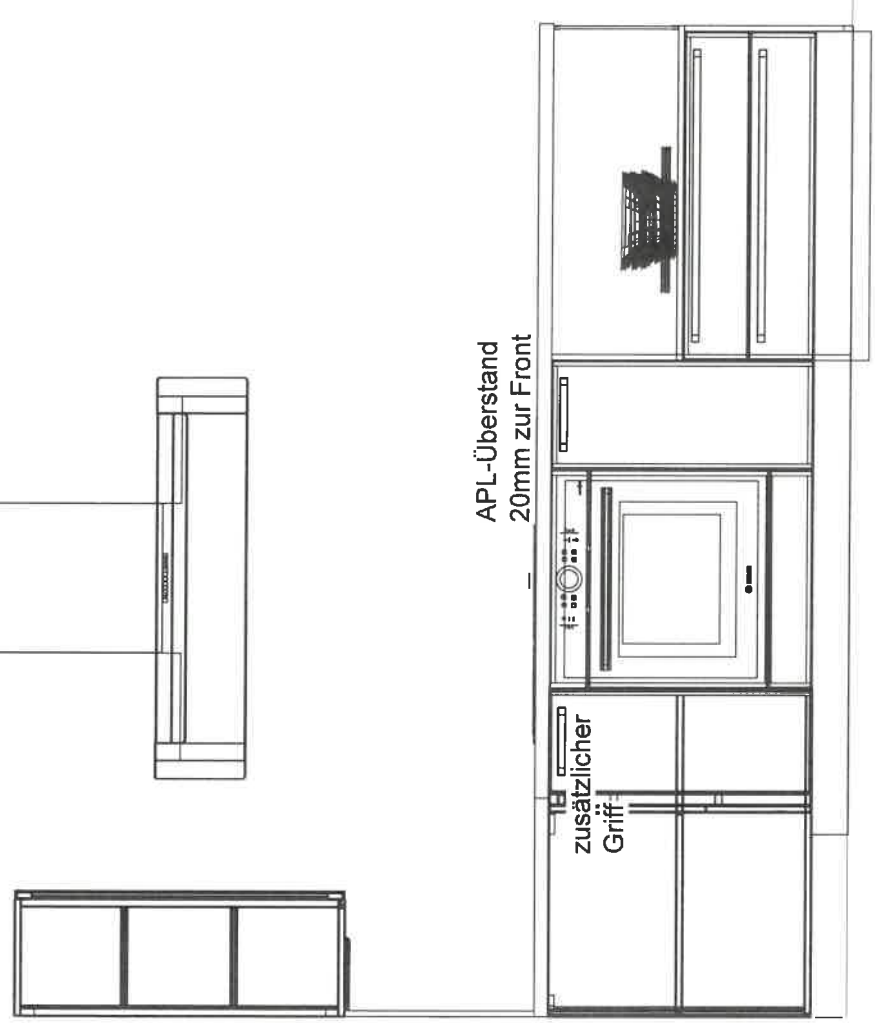

küchen stau
 Die Besten im Norden

© by Küchen Stau

H
20

APL-Überstand
20mm zur Front

Die Darstellungen dienen nur dem grafischen Überblick und sind nicht passgenau. Farben und Strukturverläufe können abweichen. Änderungen der Frontaufteilung sind herstellerbedingt vorbehalten.
KPS designstudio