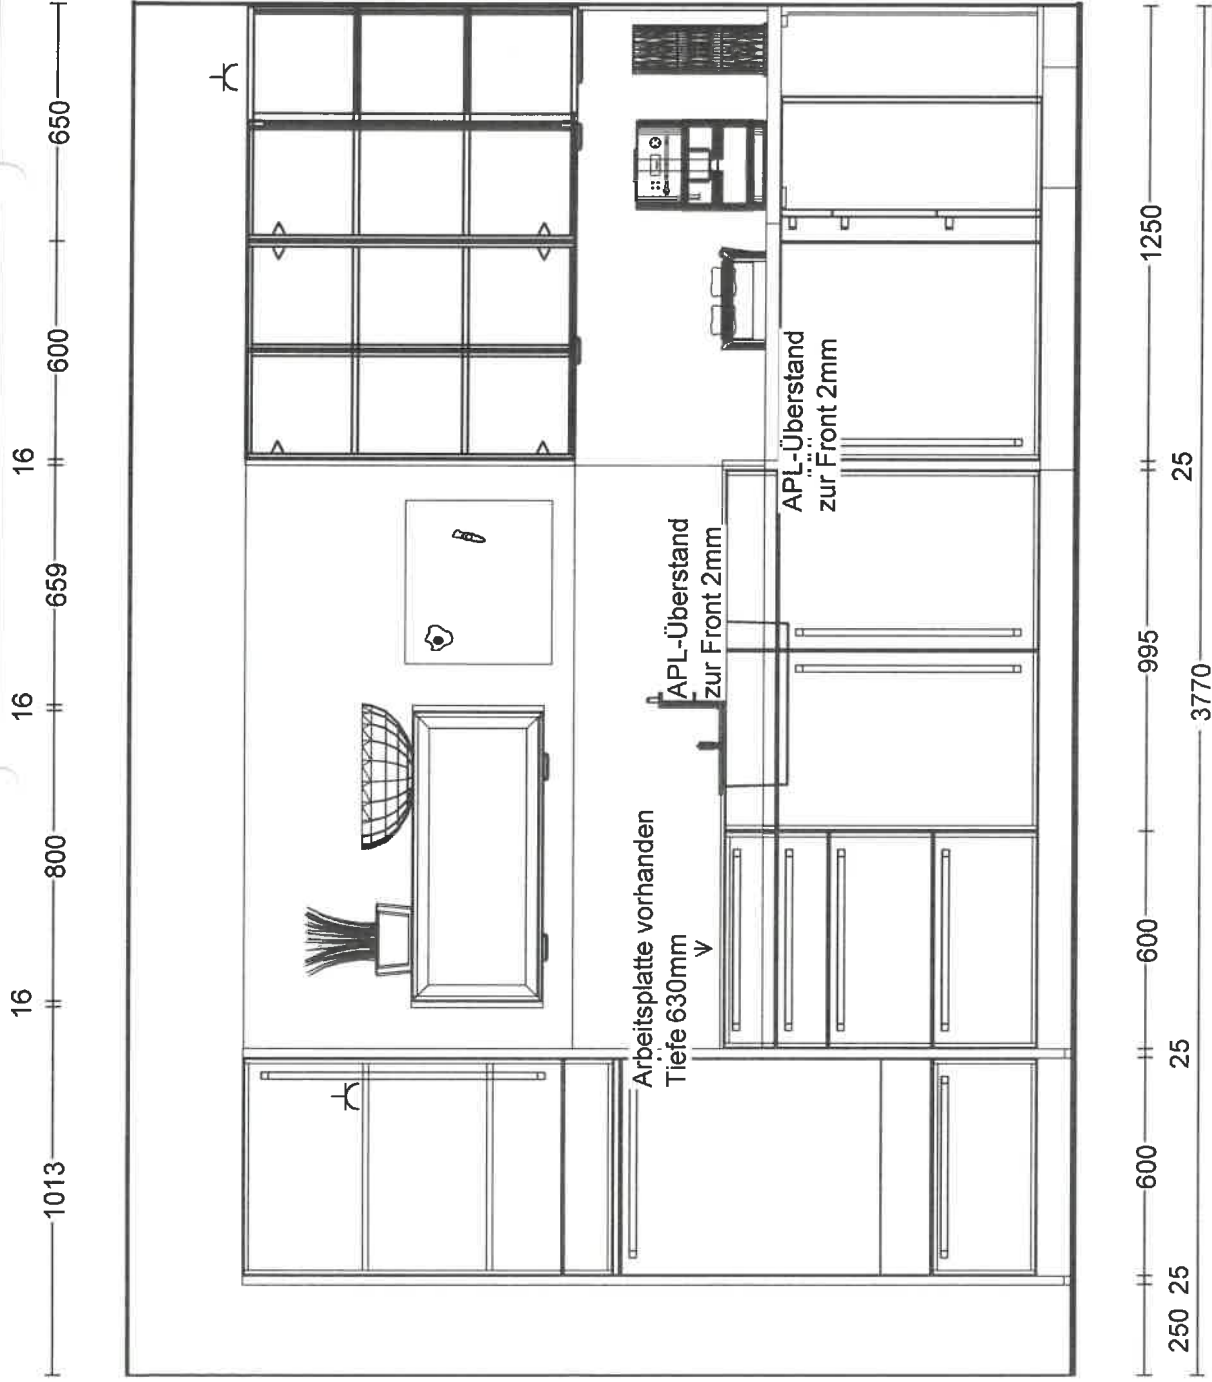

Die Darstellungen dienen nur dem grafischen Überblick und sind nicht passgenau. Farben und Strukturverläufe können abweichen. Änderungen der Frontaufteilung sind herstellerbedingt vorbehalten.

Hersteller: Nobilia 2020
 Programm: 566 Stone Art
 Griff: 620 Reilingstange Schwarz
 APL-Farbe: 272 Balkeneiche Nachbildung

Kommission: MK147
 Planung: Nobilia - MK147
 Datum: 30.06.2023
 Ansicht: Grundriss / Bildschirmgröße
 Verkäufer: Enrico Elste

Küchen
staude
 Die Besten im Norden
 © by Küchen Staude

© by Küchen Stauder
 Kommission: MK147
 Planung: Nobilia - MK147
 Datum: 30.06.2023
 Ansicht: Wandansicht 3 / Bildschirmgröße
 Verkäufer: Enrico Eiste