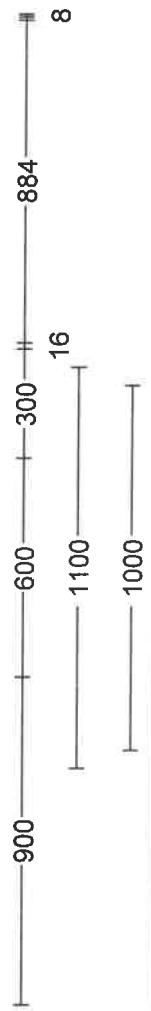

APL-Überstand
20mm zur Front