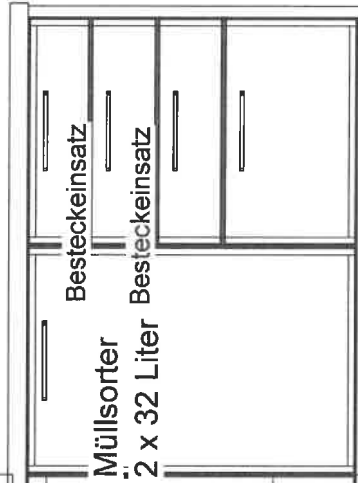

**Säule und Segel
TA 656 Silbergrau**

348