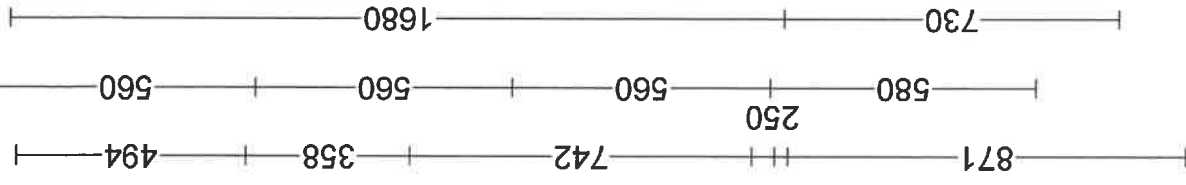

**Säule und Segel
TA 656 Silbergrau**

348