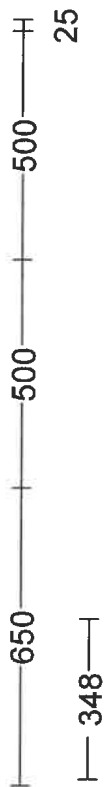

**Säule und Segel
TA 656 Silbergrau**

348