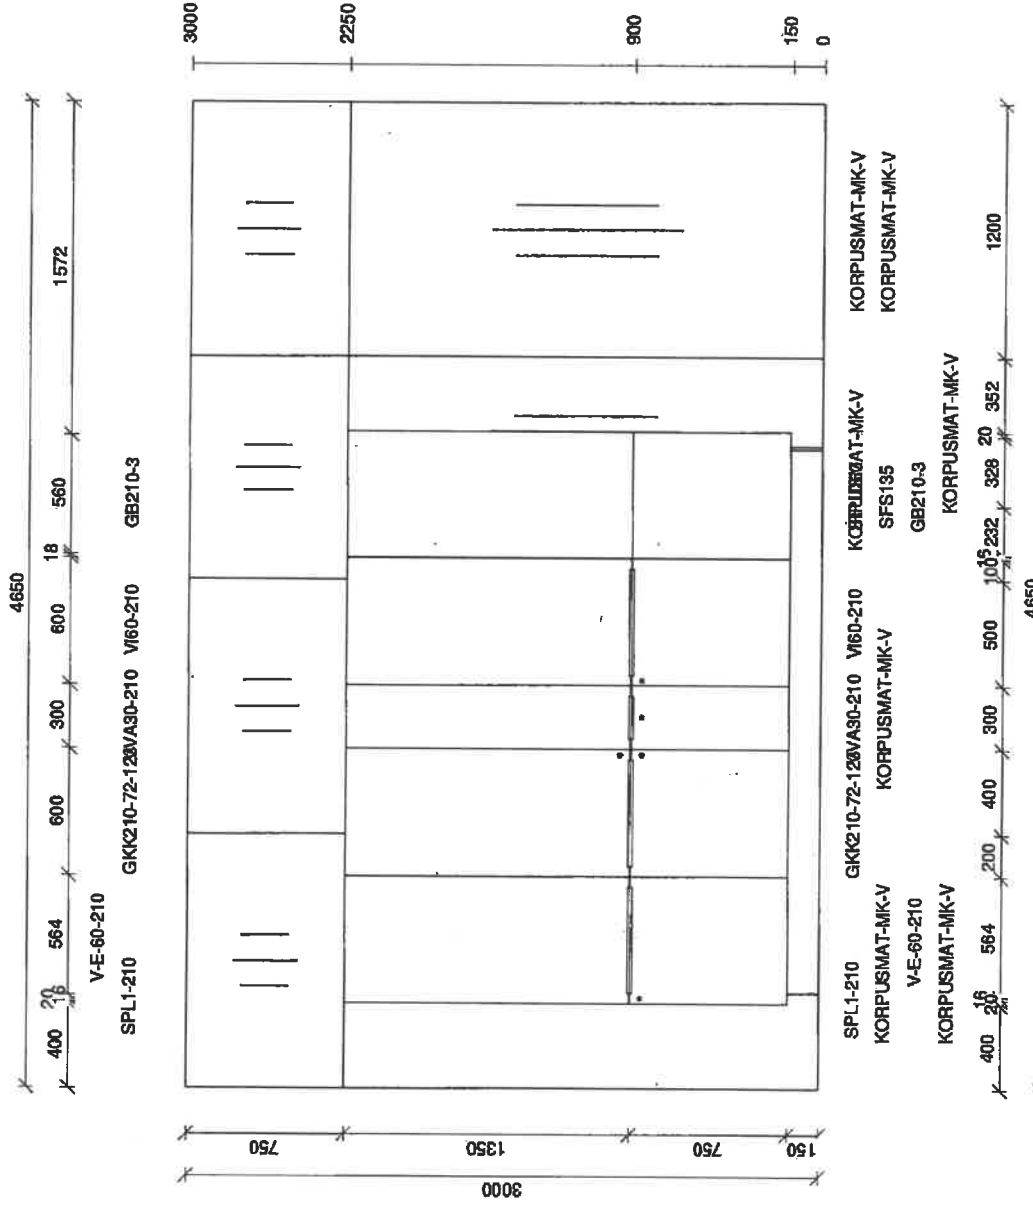

* Rasterversatz
Das Original kann von der grafischen Darstellung abweichen.

Mod.: S19

Front: 76Z Lack, Schwarz sofimatt

Griff: 561 Griffleiste Schwarz H Waagrecht / waagrecht

Apld.: U23 Schwarz PRO

Kom.: Koje 68 IL3410

Name: Küchencenter Staupe

KdNr: 10543

Str.: Meelbaumstr. 5

Ort: 30165 Hannover

Datum: 16.4.2019	Seite
Maßstab: 1:33	RIB FA

Küche für
mich gemacht