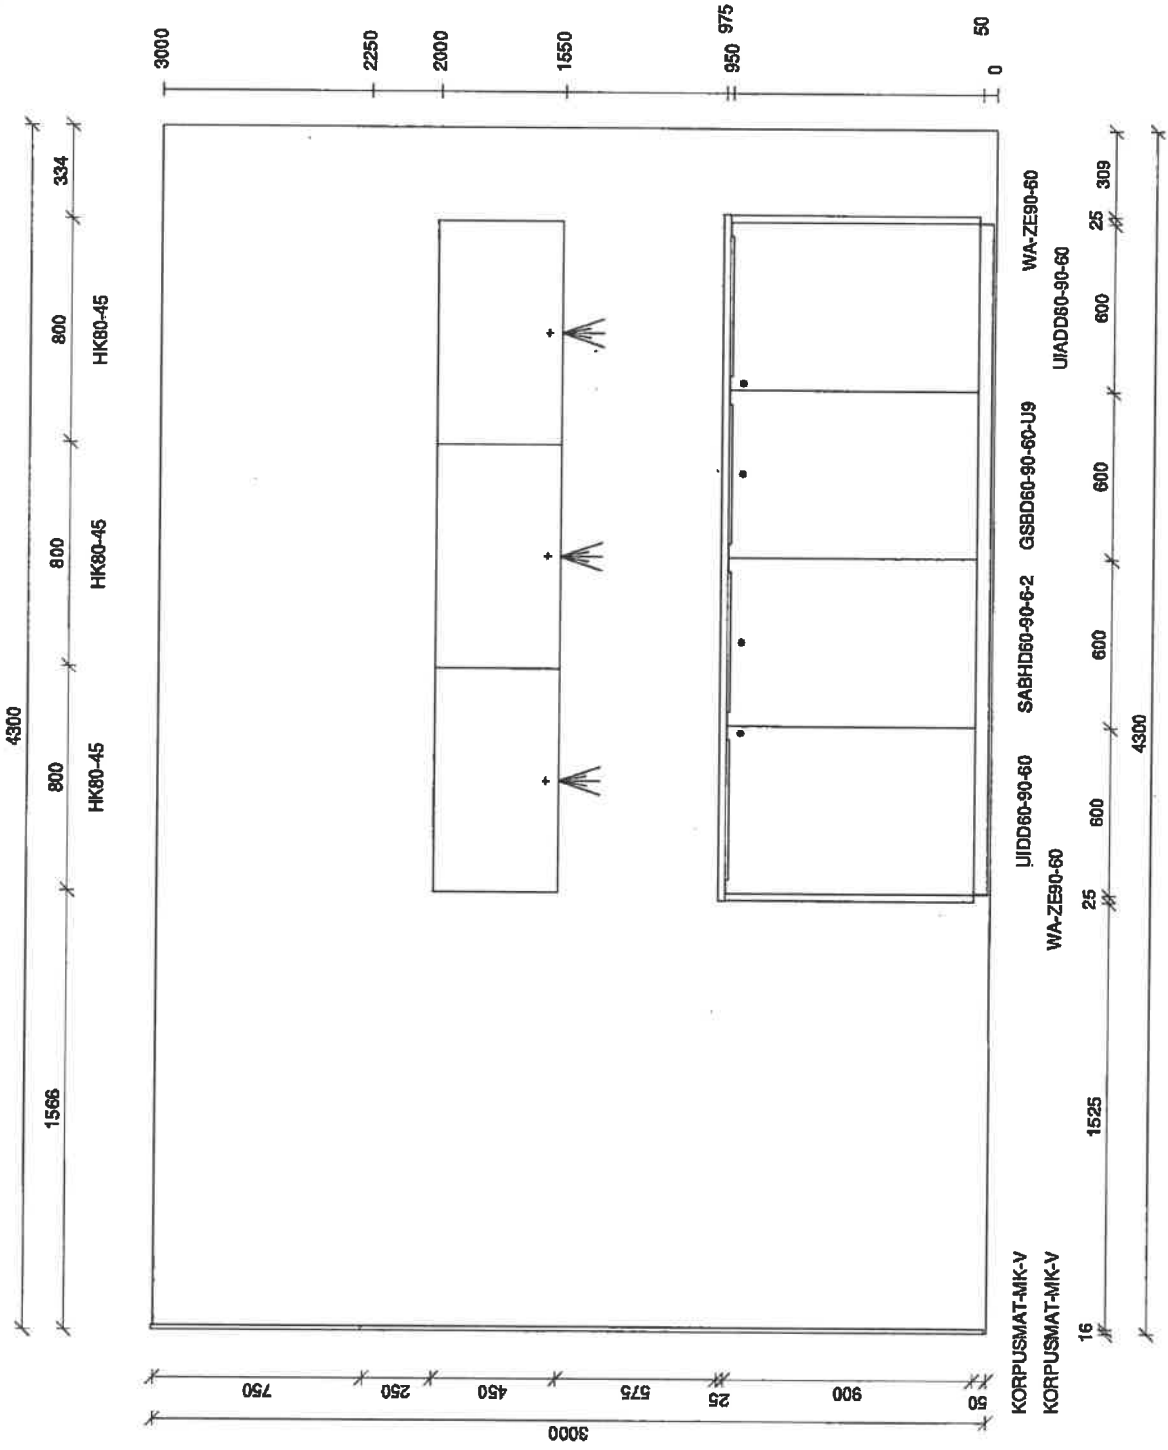

* Rasterversatz
Das Original kann von der grafischen Darstellung abweichen.

Mod.: S19
Front: 76Z Lack, Schwarz softmat
Griff: 561 Griffleiste Schwarz H Waagrecht / waagrecht
Appld: U23 Schwarz PRO

Kom.: Koje 69 IL3410
Name: Küchencenter Stauke
KdNr: 10543
Str.: Meißbaumstr. 5
Ort: 30165 Hannover

Datum: 18.4.2019 Seite
Maßstab 1:25 RiB · FA