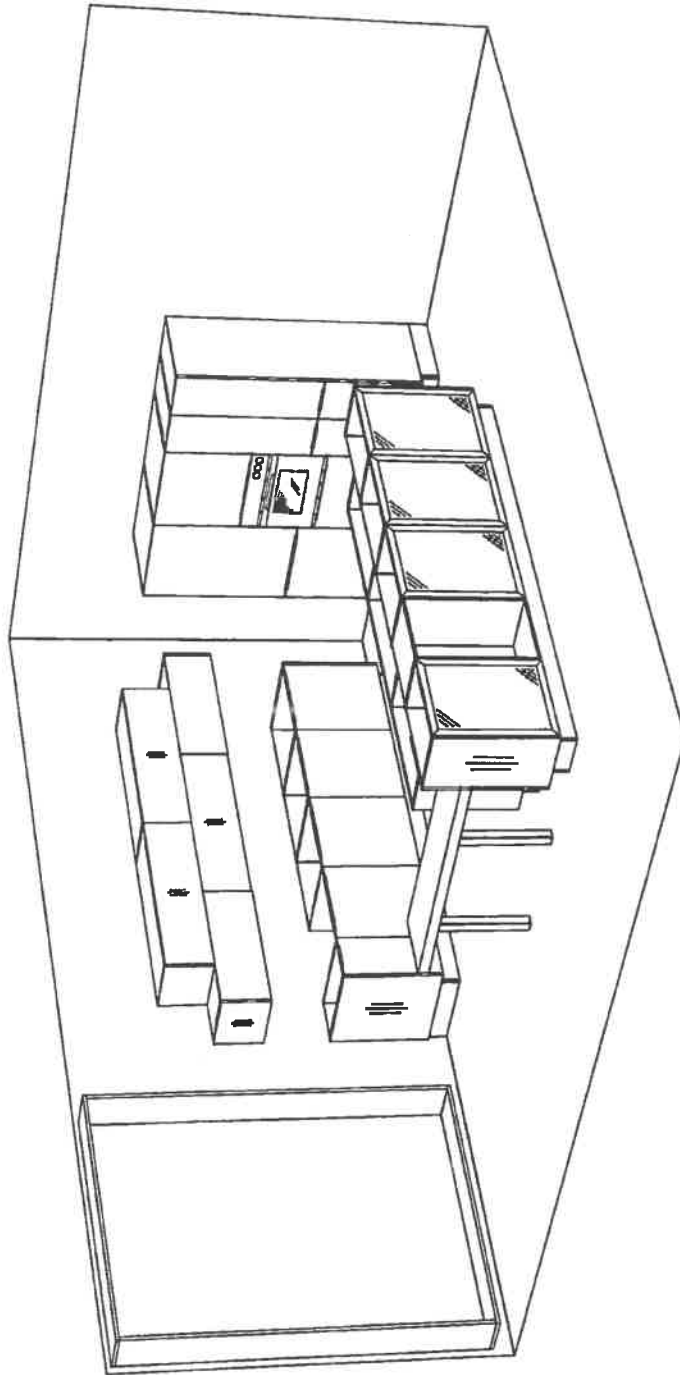

Häcker
kitchen.germanmade.

Werkstrasse 3
D-32299 Rodinghausen
Tel. 05748 / 840-0

SB: Herr Mohamed Sellishta

Tel. 4125

Steel MAX – Metallic dun. gebürstet

M290 Steel MAX – Metallic dun. gebürs

GP: M – mittig

GB: 720 – Griffleiste Metall edelstahl

RIB
3D.01

Maßstab
1:0

Kom.-Name: AUSSTELLUNG STEEL MAX
Kom.-Nr: WERKSMONTAGE

Name : Helmut Staudt GmbH & Co. KG
Möbelhaus

Ort : Hannover
KD-Nr : 12182

DATUM
30.01.2020