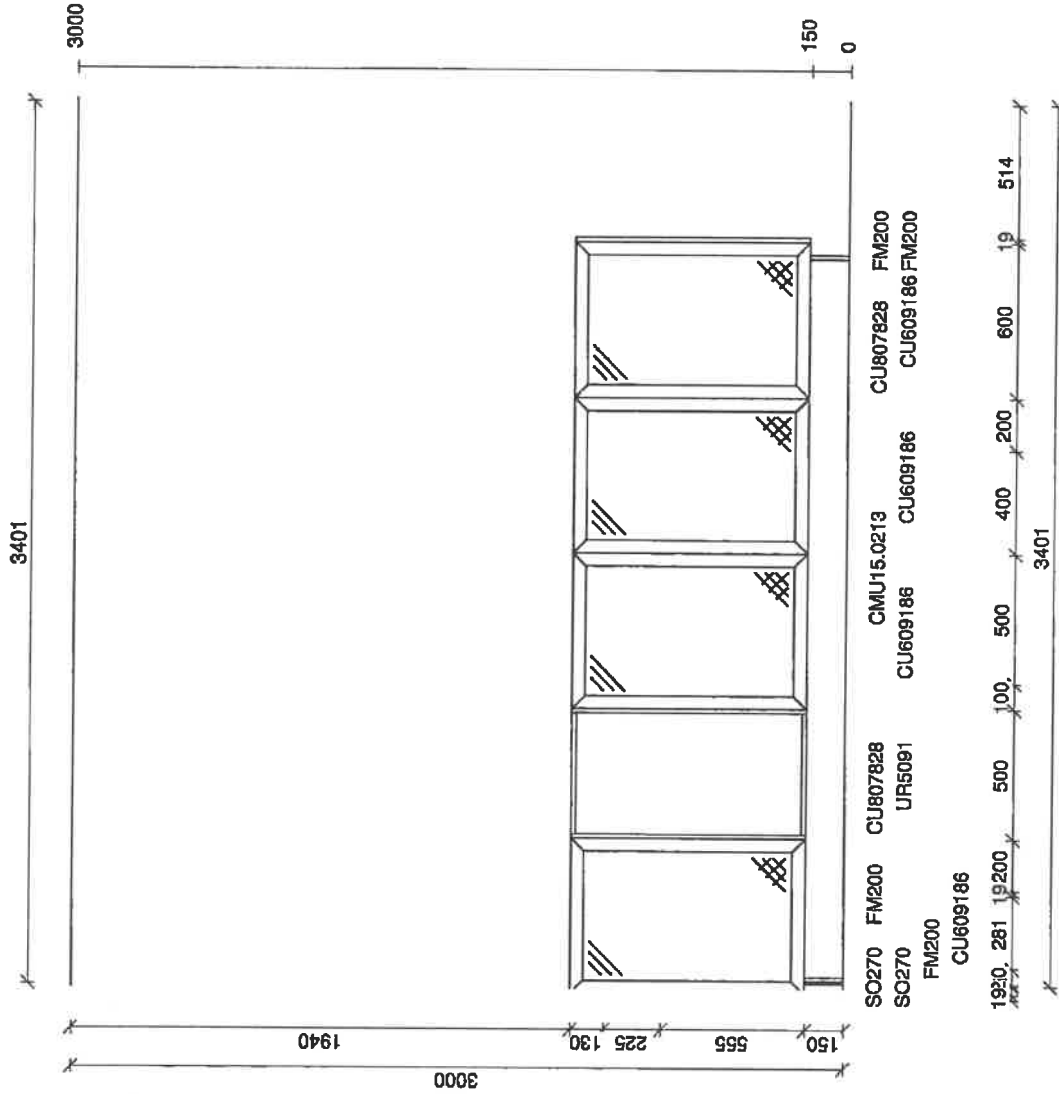

HÄCKER
kitchen-german made.
Werkstrasse 3
D-32269 Rüdighausen
Tel. 05746 / 940-0

SB: Herr Mohamed Solishta Tel: 4125

Steel MAX –Metallic dun. gebürstet

M290 Steel MAX –Metallic dun. gebürs

GP: M – mittig

GB: 720 – Griffleiste Metall edelstahl

RIB
FA.UB

Maßstab
1:25

Name : Heimit Staude GmbH & Co. KG
Möbelhaus

Ort : Hannover
KD-Nr : 12152

Kom.-Name: AUSSTELLUNG STEEL MAX
Kom.-Nr: WERKSMONTAGE

DATUM
30.01.2020