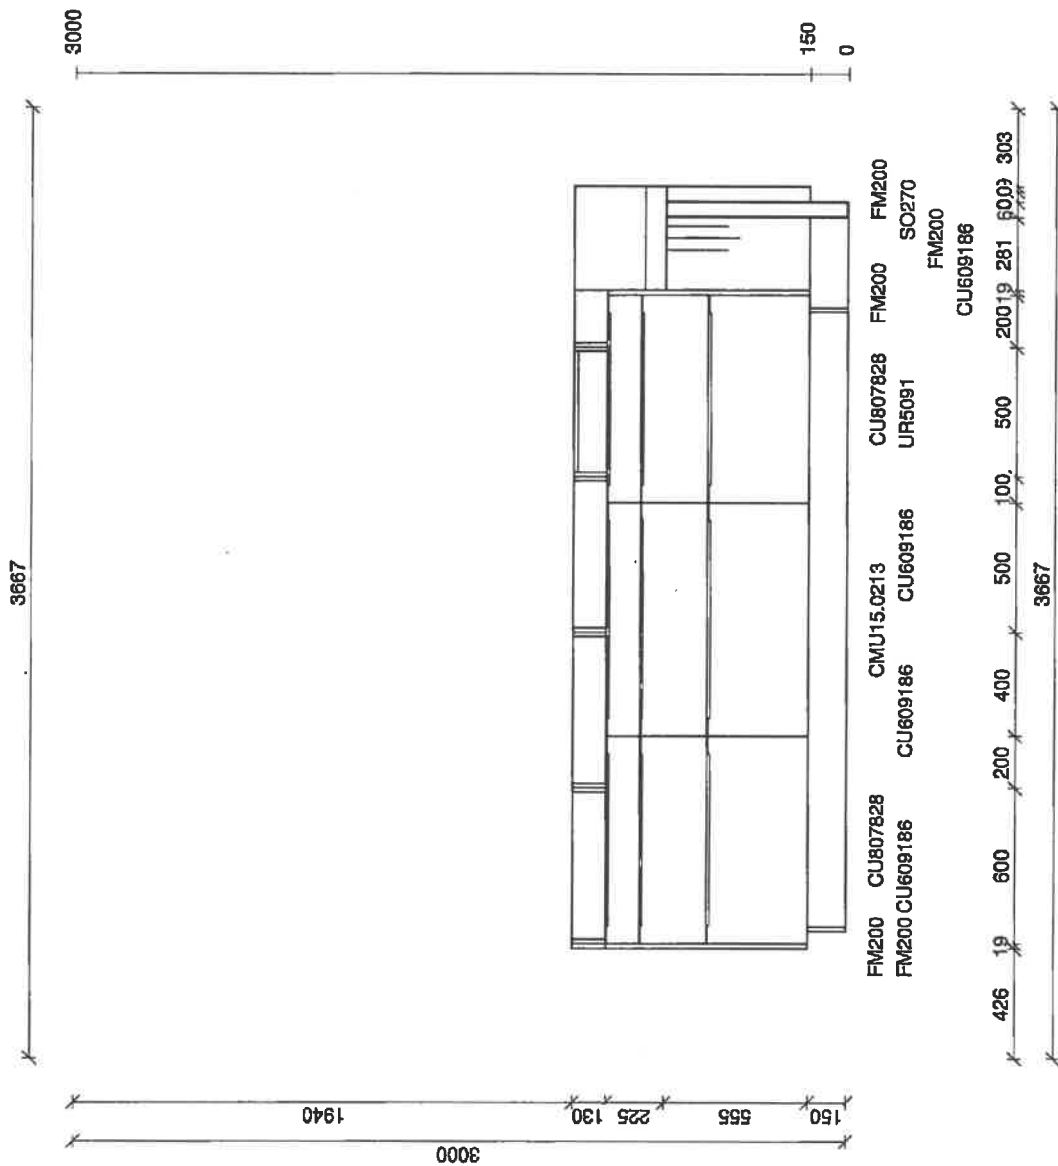

Häcker
kitchen.germanmade.
Werkstrasse 3
D-32289 Rüdtinghausen
Tel. 05746 / 840-0
SB: Herr Muhammed Seishta Tel. 4125

Steel MAX –Metallic dun. gebürstet
M290 Steel MAX –Metallic dun. gebürs
GP: M – mittig
GB: 720 – Griffleiste Metall edelstahl

RIB FA.UA
Maßstab 1:25
Kom.-Name: AUSSTELLUNG STEEL MAX
Kom.-Nr: WERKSMONTAGE

Name : Helmut Staude GmbH & Co. KG
Möbelhaus
Ort : Hannover
KD-Nr : 12152

DATUM
30.01.2020