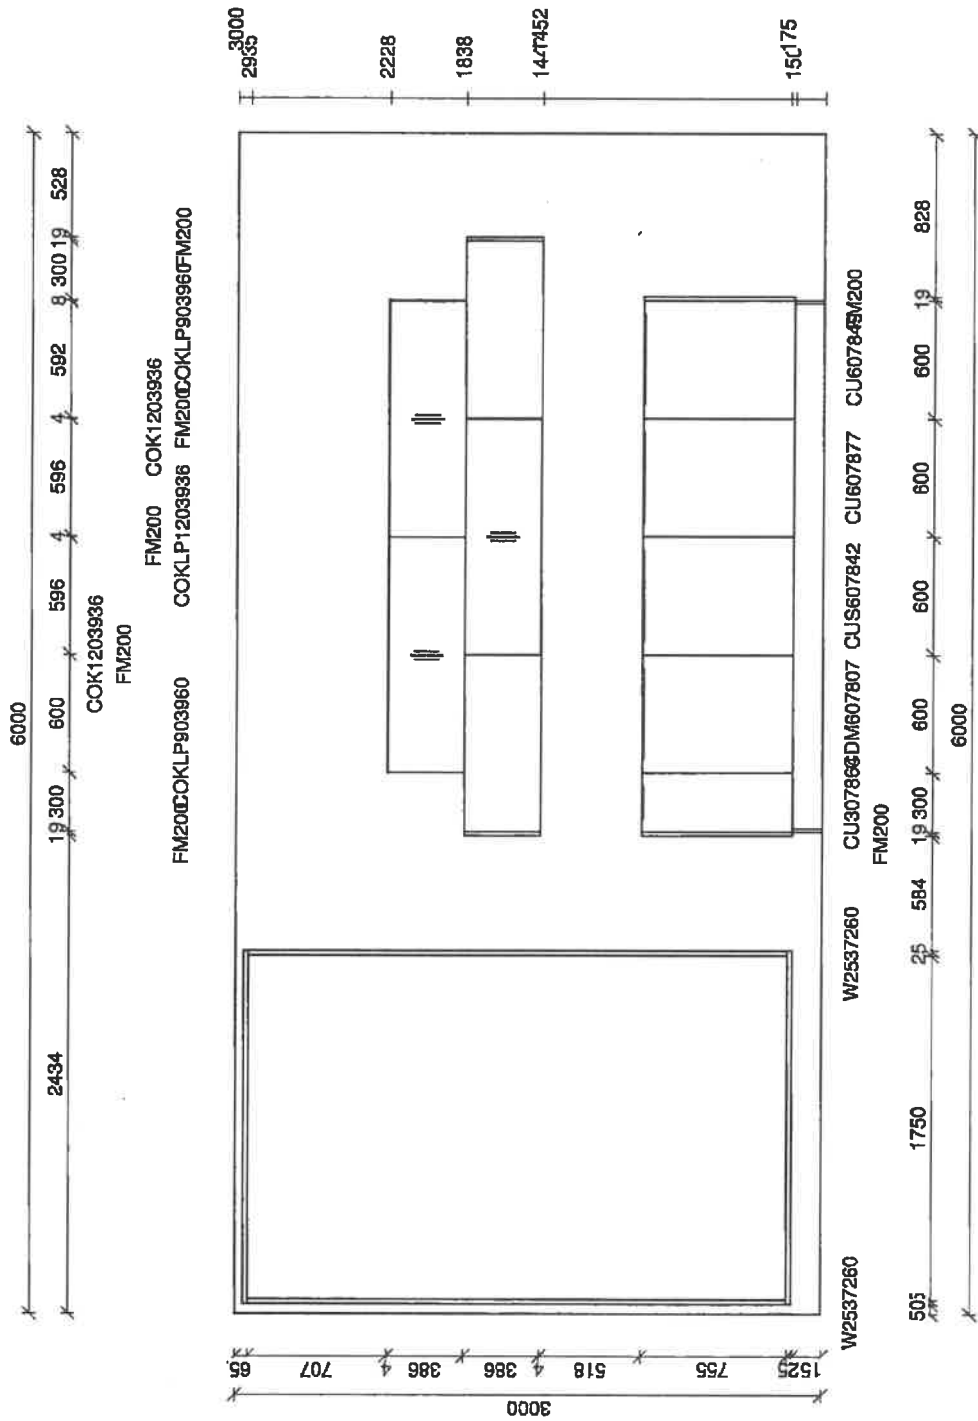

GB: 720 – Griffleiste Metall edelstahl

RIB  
FA\_AA

Maßstab  
1:33

Kom.-Name: AUSSTELLUNG STEEL MAX  
Kom.-Nr: WERKSMONTAGE

Name : Helmut Staube GmbH & Co. KG  
Möbelhaus

Ort : Hannover  
KD-Nr : 12152

DATUM  
30.01.2020