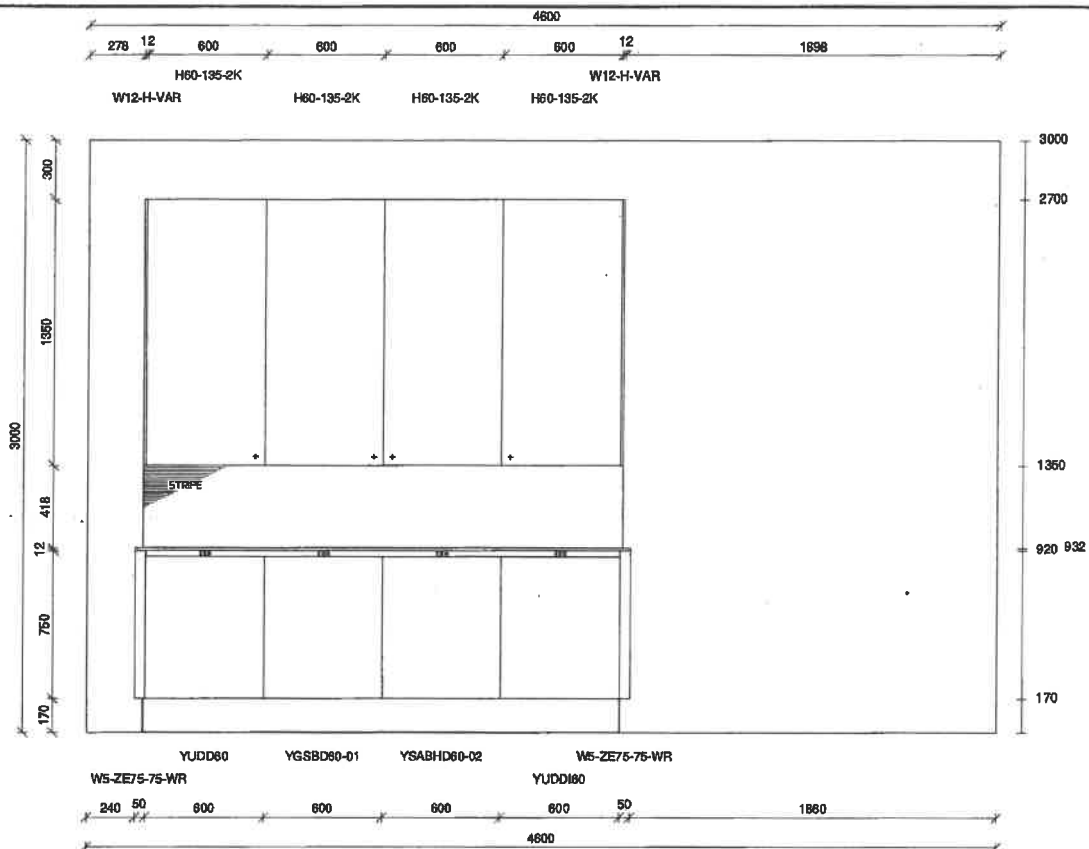

Pos. 1

L
R
L
R
R
L
R
R

Das Original kann von der grafischen Darstellung abweichen.

Mod.: N12	Kom.: Koje 79 IL3610		
Front: 73G Lack, Papyrusgrau Hochglanz	Name: Küchencenter Staude		
Griff: S95 Matrix Art Edelstahl-Optik H Waagrecht / waagrecht	KdN:	Datum: 18.4.2019	Seite
Apld: U23 Schwarz PRO	Str.: weelbaumstr. 5	Maßstab: 1:33	RIS GR
	Ort: 30185 Hannover		

* Restriktionen
Das Original kann von der grafischen Darstellung abweichen.

Mod. : N12	Kom. : Koje 79 IL3810		
Front: 73G Lack, Papyrusgrau Hochglanz	Name: Kücheninsel Stude		
Griff: 695 Matrix Art Edelstahl-Optik H Waagrecht / waagrecht			
Appl: U23 Schwarz PRO	Ort : 30185 Hannover	Datum: 18.4.2019	Seite
		Maßstab 1: 25	RIB FA

* Flasterversatz
Das Original kann von der grafischen Darstellung abweichen.

Mod. : N12	Kom. : Kofe 79 IL3810
Front: 73G Lack, Papyrusgrau Hochglanz	Nav: der Staude
Griff: 595 Matrix Art Edelstahl-Optik H Waagrecht / waagrecht	
Appl: U23 Schwarz PRO	
Ort: 30185 Hannover	Datum: 18.4.2019 Seite
	Maßstab 1:25 RIB FA

Mod. : N12	Kom.		
Front: 73G Lack, Papyrusgrau Hochglanz	Name: Küchencenter staude		
Griff: 595 Matrix Art Edelstahl-Optik H Waagrecht / waagrecht			
NVG: SLG Glas schwarz lackiert			
Ort: 30165 Hannover		Datum: 18.4.2019 Seite	
		Maßstab 1: 15	RIB AA