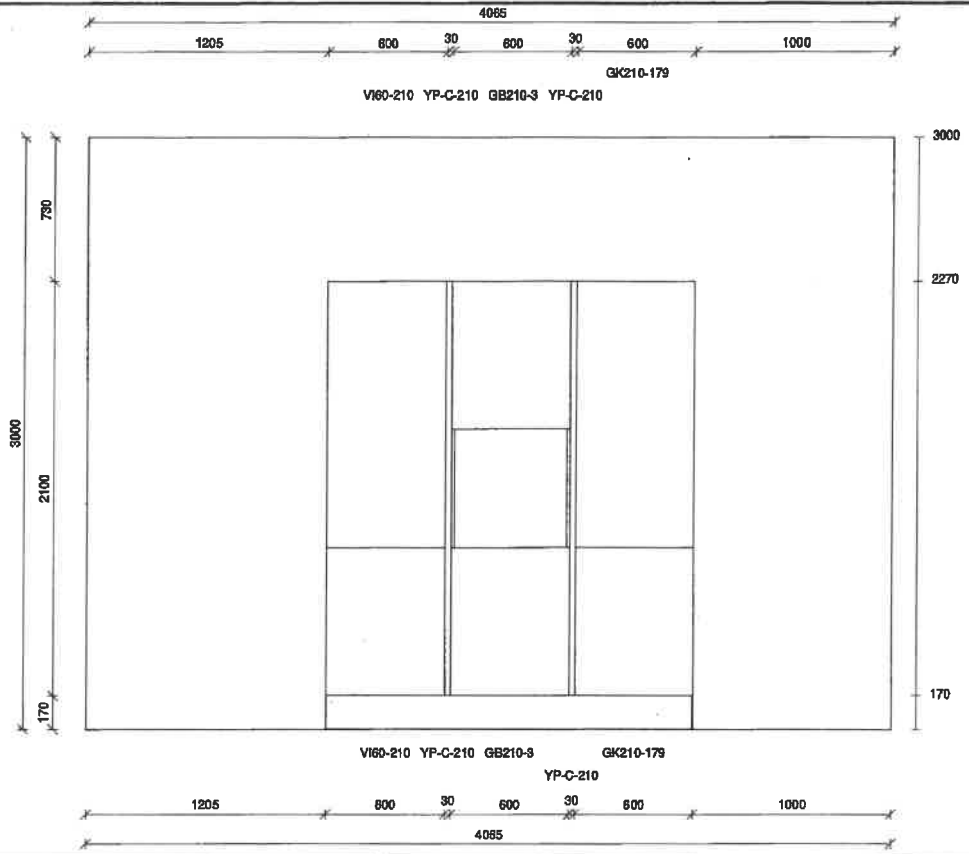

Pos. 1

L
R
L
R
R
L
R
R

Das Original kann von der grafischen Darstellung abweichen.

Mod.: N12	Kom.: Koje 79 IL3610		
Front: 73G Lack, Papyrusgrau Hochglanz	Name: Küchencenter Staude		
Griff: S95 Matrix Art Edelstahl-Optik H Waagrecht / waagrecht	KdN:	Datum: 18.4.2019	Seite
Apld: U23 Schwarz PRO	Str.: weelbaumstr. 5	Maßstab: 1:33	RIS GR
	Ort: 30185 Hannover		

* Restriktionen
Das Original kann von der grafischen Darstellung abweichen.

Mod. : N12	Kom. : Koje 79 IL3810		
Front: 73G Lack, Papyrusgrau Hochglanz	Name: Kücheninsel Stude		
Griff: 695 Matrix Art Edelstahl-Optik H Waagrecht / waagrecht			
Appl: U23 Schwarz PRO	Ort : 30185 Hannover	Datum: 18.4.2019	Seite
		Maßstab 1: 25	RIB FA

* Flasterversatz
Das Original kann von der grafischen Darstellung abweichen.

Mod. : N12	Kom. : Kofe 79 IL3810
Front: 73G Lack, Papyrusgrau Hochglanz	Nav: der Staude
Griff: 595 Matrix Art Edelstahl-Optik H Waagrecht / waagrecht	
Appl: U23 Schwarz PRO	
Ort: 30185 Hannover	Datum: 18.4.2019 Seite
	Maßstab 1:25 RIB FA

Mod. : N12	Kom.		
Front: 73G Lack, Papyrusgrau Hochglanz	Name: Küchencenter staude		
Griff: 595 Matrix Art Edelstahl-Optik H Waagrecht / waagrecht			
NVG: SLG Glas schwarz lackiert			
Ort: 30165 Hannover		Datum: 18.4.2019 Seite	
		Maßstab 1: 15	RIB AA