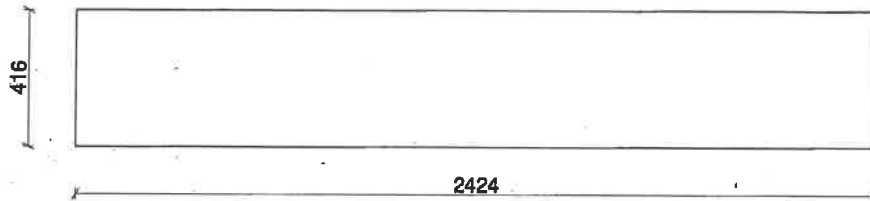

* Restriktionen
Das Original kann von der grafischen Darstellung abweichen.

Mod. : N12	Kom. : Koje 79 IL3810		
Front: 73G Lack, Papyrusgrau Hochglanz	Name: Kücheninsel Stude		
Griff: 695 Matrix Art Edelstahl-Optik H Waagrecht / waagrecht			
Appl: U23 Schwarz PRO	Ort : 30185 Hannover	Datum: 18.4.2019	Seite
		Maßstab 1: 25	RIB FA

* Flasterversatz
Das Original kann von der grafischen Darstellung abweichen.

Mod. : N12	Kom. : Kofe 79 IL3810
Front: 73G Lack, Papyrusgrau Hochglanz	Nav: der Staude
Griff: 595 Matrix Art Edelstahl-Optik H Waagrecht / waagrecht	
Appl: U23 Schwarz PRO	
Ort: 30185 Hannover	Datum: 18.4.2019 Seite
	Maßstab 1:25 RIB FA