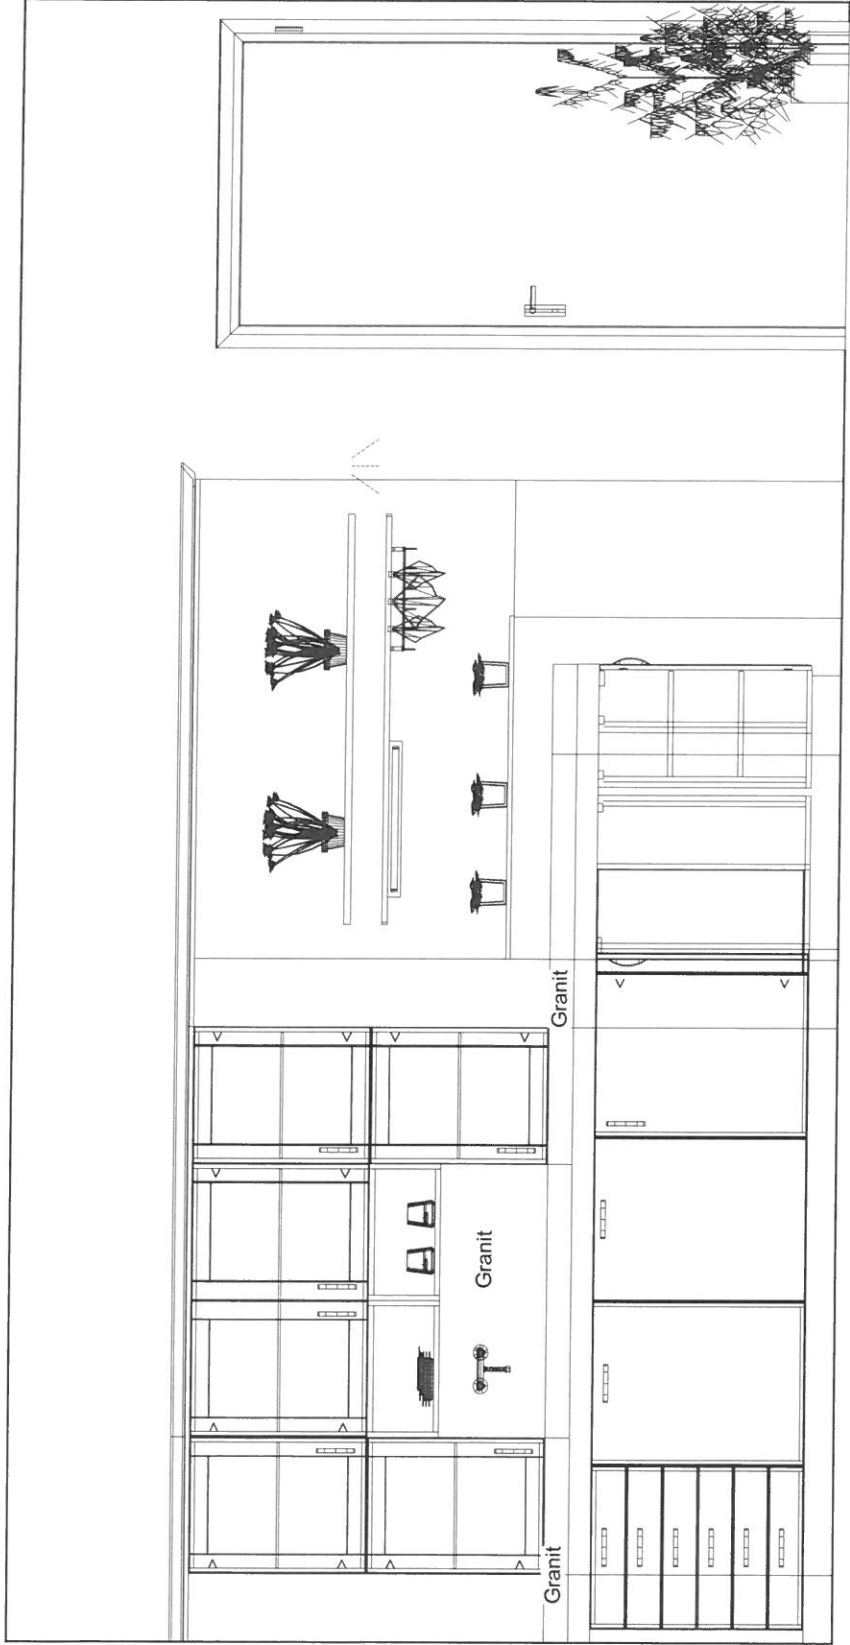

Die Darstellungen dienen nur dem grafischen Überblick und sind nicht passgenau. Farben und Strukturverläufe können abweichen. Änderungen der Frontaufteilung sind herstellerbedingt vorbehalten.

KPS designstudio

**Hersteller:** Staude Küchen  
**Programm:** 224 ALINO ATTRACT  
**Griff:**  
**APL-Farbe:**

**Kommission:**  
**Fachberater:**  
**Datum:**  
**Ansicht:**  
**Plan ID**

© by Küchencenter Staude

500 — 500 — 1000 — 500 — 500

600 — 500 — 1000 — 600 — 600 — 600 — 500 — 250 — 250 — 500 — 250 — 650 — 200 — 230 — 500 — 1200 — 6000

**Kommission:**  
**Fachberater:**  
**Datum:**  
**Ansicht:**  
**Plan ID**

**Hersteller:** Stauke Küchen  
**Programm:** 224 ALNO ATTRACT  
**Griff:**  
**APL-Farbe:**